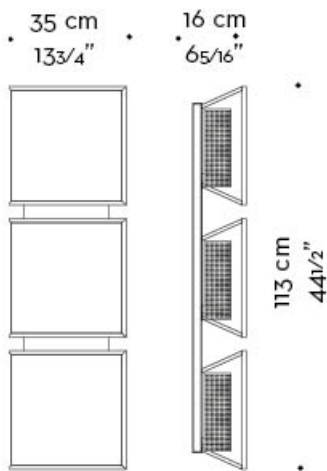

Teresa

by Romeo Sozzi

Lampes

Dimensions

2 moduli - 2 elements
versione orizzontale
horizontal version

2 moduli - 2 elements
versione verticale
vertical version

Teresa

by Romeo Sozzi

Lampes

3 moduli - 3 elements
versione orizzontale
horizontal version

Teresa

by Romeo Sozzi

Lampes

4 moduli - 4 elements
versione verticale
vertical version

152 cm
59 13/16"

4 moduli - 4 elements
versione orizzontale
horizontal version

74 cm
29 1/8"

16 cm
6 5/16"

74 cm
29 1/8"

4 moduli - 4 elements
versione quadrata
square version

16 cm
6 5/16"

35 cm
13 3/4"

Teresa

by Romeo Sozzi