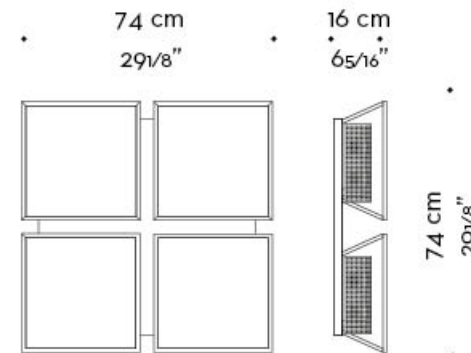

Teresa

by Romeo Sozzi

Lampes

Dimensions

2 moduli - 2 elements
versione orizzontale
horizontal version

2 moduli - 2 elements
versione verticale
vertical version

Teresa

by Romeo Sozzi

Lampes

3 moduli - 3 elements
versione orizzontale
horizontal version

Teresa

by Romeo Sozzi

Lampes

4 moduli - 4 elements
versione verticale
vertical version

152 cm
59 13/16"

4 moduli - 4 elements
versione orizzontale
horizontal version

74 cm
29 1/8"

16 cm
6 5/16"

74 cm
29 1/8"

4 moduli - 4 elements
versione quadrata
square version

16 cm
6 5/16"

35 cm
13 3/4"

Teresa

by Romeo Sozzi