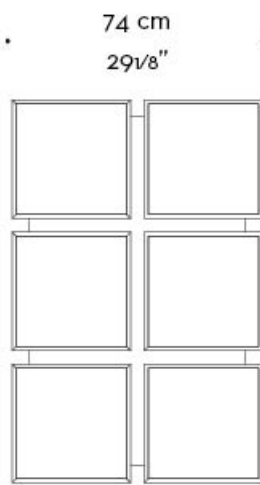

Teresa

by Romeo Sozzi

Lampes

Dimensions

2 moduli - 2 elements
versione orizzontale
horizontal version

2 moduli - 2 elements
versione verticale
vertical version

Teresa

by Romeo Sozzi

Lampes

3 moduli - 3 elements
versione orizzontale
horizontal version

Teresa

by Romeo Sozzi

Lampes

4 moduli - 4 elements
versione verticale
vertical version

152 cm
59 13/16"

4 moduli - 4 elements
versione orizzontale
horizontal version

74 cm
29 1/8"

16 cm
6 5/16"

74 cm
29 1/8"

4 moduli - 4 elements
versione quadrata
square version

16 cm
6 5/16"

35 cm
13 3/4"

Teresa

by Romeo Sozzi

Lampes

6 moduli - 6 elements
versione orizzontale
horizontal version

6 moduli - 6 elements
versione verticale
vertical version