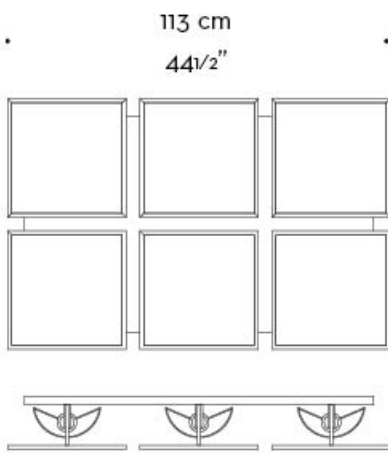

Teresa

by Romeo Sozzi

Lampes

Dimensions

2 moduli - 2 elements
versione orizzontale
horizontal version

2 moduli - 2 elements
versione verticale
vertical version

Teresa

by Romeo Sozzi

Lampes

3 moduli - 3 elements
versione orizzontale
horizontal version

Teresa

by Romeo Sozzi

Lampes

4 moduli - 4 elements
versione verticale
vertical version

152 cm
59 13/16"

4 moduli - 4 elements
versione orizzontale
horizontal version

74 cm
29 1/8"

16 cm
6 5/16"

74 cm
29 1/8"

4 moduli - 4 elements
versione quadrata
square version

16 cm
6 5/16"

35 cm
13 3/4"

Teresa

by Romeo Sozzi

Lampes

6 moduli - 6 elements
versione orizzontale
horizontal version

6 moduli - 6 elements
versione verticale
vertical version