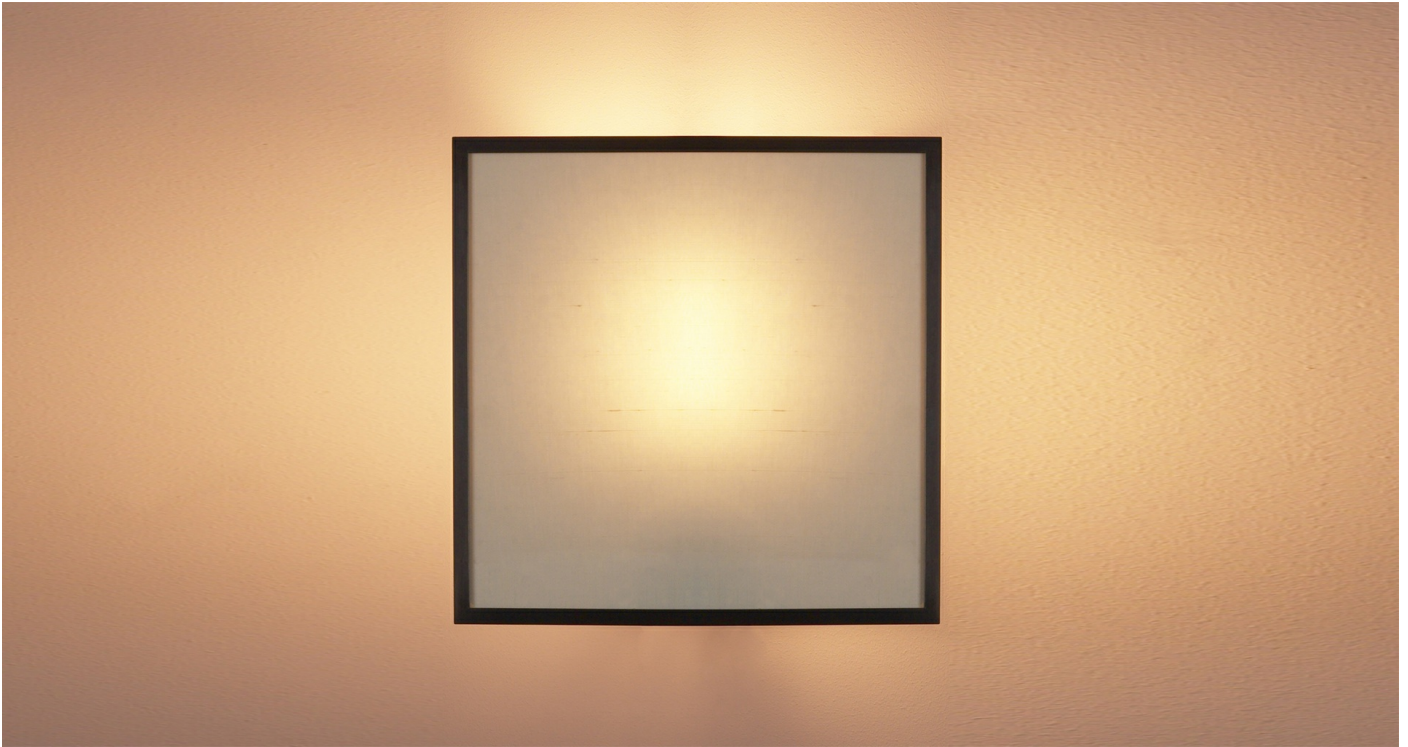

Teresa

by Romeo Sozzi

Lampes

Teresa

by Romeo Sozzi

Lampes

La beauté et la technologie

Teresa est une applique murale modulaire qui offre diverses possibilités de configurations, grâce à sa forme élémentaire (le carré). Sa structure est en bronze foncé lisse, avec un diffuseur en verre trempé contenant des insertions de lin, coton ou soie.

Teresa

by Romeo Sozzi

Lampes

Dimensions

2 moduli - 2 elements
versione orizzontale
horizontal version

2 moduli - 2 elements
versione verticale
vertical version

Teresa

by Romeo Sozzi

Lampes

3 moduli - 3 elements
versione orizzontale
horizontal version

Teresa

by Romeo Sozzi

Lampes

4 moduli - 4 elements
versione verticale
vertical version

152 cm
59 13/16"

4 moduli - 4 elements
versione orizzontale
horizontal version

74 cm
29 1/8"

16 cm
6 5/16"

74 cm
29 1/8"

4 moduli - 4 elements
versione quadrata
square version

16 cm
6 5/16"

35 cm
13 3/4"

Teresa

by Romeo Sozzi