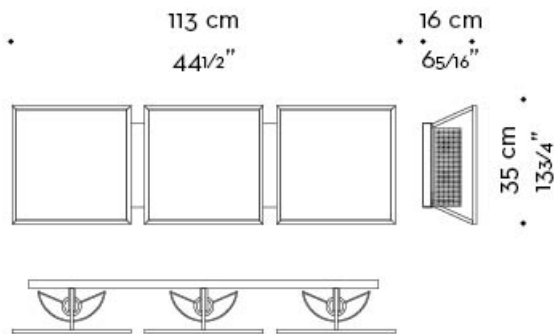

Teresa

by Romeo Sozzi

Lampes

Dimensions

2 moduli - 2 elements
versione orizzontale
horizontal version

2 moduli - 2 elements
versione verticale
vertical version

Teresa

by Romeo Sozzi

Lampes

3 moduli - 3 elements
versione orizzontale
horizontal version

Teresa

by Romeo Sozzi

Lampes

4 moduli - 4 elements
versione verticale
vertical version

152 cm
59 13/16"

4 moduli - 4 elements
versione orizzontale
horizontal version

74 cm
29 1/8"

16 cm
6 5/16"

74 cm
29 1/8"

4 moduli - 4 elements
versione quadrata
square version

16 cm
6 5/16"

35 cm
13 3/4"

Teresa

by Romeo Sozzi