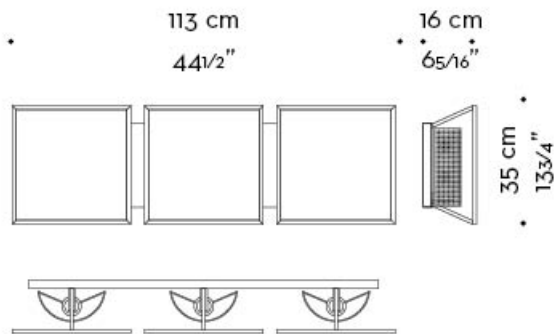

Teresa

by Romeo Sozzi

Lampes

Dimensions

2 moduli - 2 elements
versione orizzontale
horizontal version

2 moduli - 2 elements
versione verticale
vertical version

Teresa

by Romeo Sozzi

Lampes

3 moduli - 3 elements
versione orizzontale
horizontal version

Teresa

by Romeo Sozzi

Lampes

4 moduli - 4 elements
versione verticale
vertical version

152 cm
59 13/16"

4 moduli - 4 elements
versione orizzontale
horizontal version

74 cm
29 1/8"

16 cm
6 5/16"

74 cm
29 1/8"

4 moduli - 4 elements
versione quadrata
square version

16 cm
6 5/16"

35 cm
13 3/4"

Teresa

by Romeo Sozzi