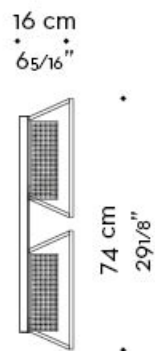

Teresa

by Romeo Sozzi

Lampes

Dimensions

2 moduli - 2 elements
versione orizzontale
horizontal version

2 moduli - 2 elements
versione verticale
vertical version

Teresa

by Romeo Sozzi

Lampes

3 moduli - 3 elements
versione orizzontale
horizontal version

Teresa

by Romeo Sozzi

Lampes

4 moduli - 4 elements
versione verticale
vertical version

152 cm
59 13/16"

4 moduli - 4 elements
versione orizzontale
horizontal version

74 cm
29 1/8"

16 cm
6 5/16"

74 cm
29 1/8"

4 moduli - 4 elements
versione quadrata
square version

16 cm
6 5/16"

35 cm
13 3/4"

Teresa

by Romeo Sozzi

Lampes

6 moduli - 6 elements
versione orizzontale
horizontal version

6 moduli - 6 elements
versione verticale
vertical version