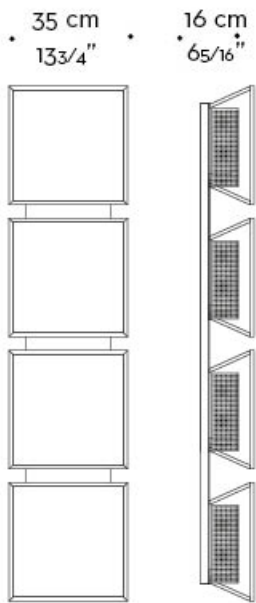

Teresa

by Romeo Sozzi

Lampes

Dimensions

2 moduli - 2 elements
versione orizzontale
horizontal version

2 moduli - 2 elements
versione verticale
vertical version

Teresa

by Romeo Sozzi

Lampes

3 moduli - 3 elements
versione orizzontale
horizontal version

Teresa

by Romeo Sozzi

Lampes

4 moduli - 4 elements
versione verticale
vertical version

152 cm
59 13/16"

4 moduli - 4 elements
versione orizzontale
horizontal version

74 cm
29 1/8"

16 cm
6 5/16"

74 cm
29 1/8"

4 moduli - 4 elements
versione quadrata
square version

16 cm
6 5/16"

35 cm
13 3/4"

Teresa

by Romeo Sozzi

Lampes

6 moduli - 6 elements
versione orizzontale
horizontal version

6 moduli - 6 elements
versione verticale
vertical version