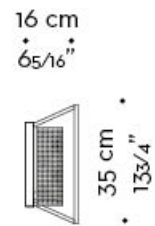

Teresa

by Romeo Sozzi

Lampes

Dimensions

2 moduli - 2 elements
versione orizzontale
horizontal version

2 moduli - 2 elements
versione verticale
vertical version

Teresa

by Romeo Sozzi

Lampes

3 moduli - 3 elements
versione orizzontale
horizontal version

Teresa

by Romeo Sozzi

Lampes

4 moduli - 4 elements
versione verticale
vertical version

152 cm
59 13/16"

4 moduli - 4 elements
versione orizzontale
horizontal version

74 cm
29 1/8"

16 cm
6 5/16"

74 cm
29 1/8"

4 moduli - 4 elements
versione quadrata
square version

16 cm
6 5/16"

35 cm
13 3/4"

Teresa

by Romeo Sozzi