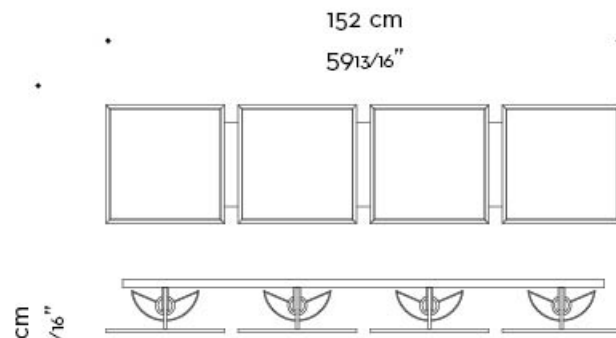

Teresa

by Romeo Sozzi

Lampes

Dimensions

2 moduli - 2 elements
versione orizzontale
horizontal version

2 moduli - 2 elements
versione verticale
vertical version

Teresa

by Romeo Sozzi

Lampes

3 moduli - 3 elements
versione orizzontale
horizontal version

Teresa

by Romeo Sozzi

Lampes

4 moduli - 4 elements
versione verticale
vertical version

152 cm
59 13/16"

4 moduli - 4 elements
versione orizzontale
horizontal version

74 cm
29 1/8"

16 cm
6 5/16"

74 cm
29 1/8"

4 moduli - 4 elements
versione quadrata
square version

16 cm
6 5/16"

35 cm
13 3/4"

Teresa

by Romeo Sozzi