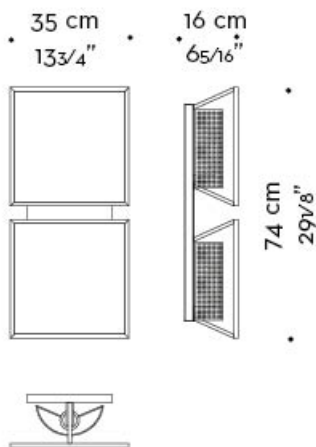

Teresa

by Romeo Sozzi

Lampes

Dimensions

2 moduli - 2 elements
versione orizzontale
horizontal version

2 moduli - 2 elements
versione verticale
vertical version

Teresa

by Romeo Sozzi

Lampes

3 moduli - 3 elements
versione orizzontale
horizontal version

Teresa

by Romeo Sozzi

Lampes

4 moduli - 4 elements
versione verticale
vertical version

152 cm
59 13/16"

4 moduli - 4 elements
versione orizzontale
horizontal version

74 cm
29 1/8"

16 cm
6 5/16"

74 cm
29 1/8"

4 moduli - 4 elements
versione quadrata
square version

16 cm
6 5/16"

35 cm
13 3/4"

Teresa

by Romeo Sozzi