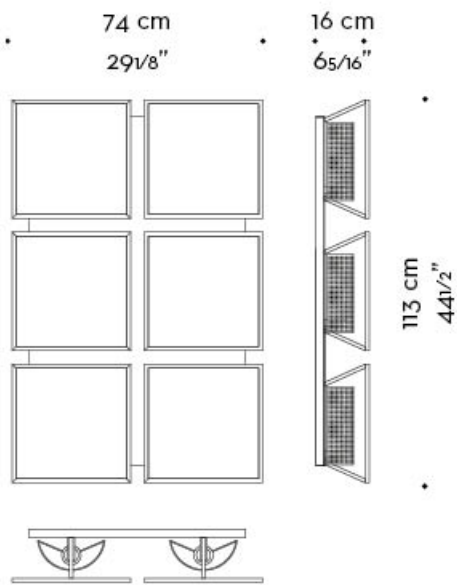

Teresa

by Romeo Sozzi

Lampes

Dimensions

2 moduli - 2 elements
versione orizzontale
horizontal version

2 moduli - 2 elements
versione verticale
vertical version

Teresa

by Romeo Sozzi

Lampes

3 moduli - 3 elements
versione orizzontale
horizontal version

Teresa

by Romeo Sozzi

Lampes

4 moduli - 4 elements
versione verticale
vertical version

152 cm
59 13/16"

4 moduli - 4 elements
versione orizzontale
horizontal version

74 cm
29 1/8"

16 cm
6 5/16"

74 cm
29 1/8"

4 moduli - 4 elements
versione quadrata
square version

16 cm
6 5/16"

35 cm
13 3/4"

Teresa

by Romeo Sozzi

Lampes

6 moduli - 6 elements
versione orizzontale
horizontal version

6 moduli - 6 elements
versione verticale
vertical version