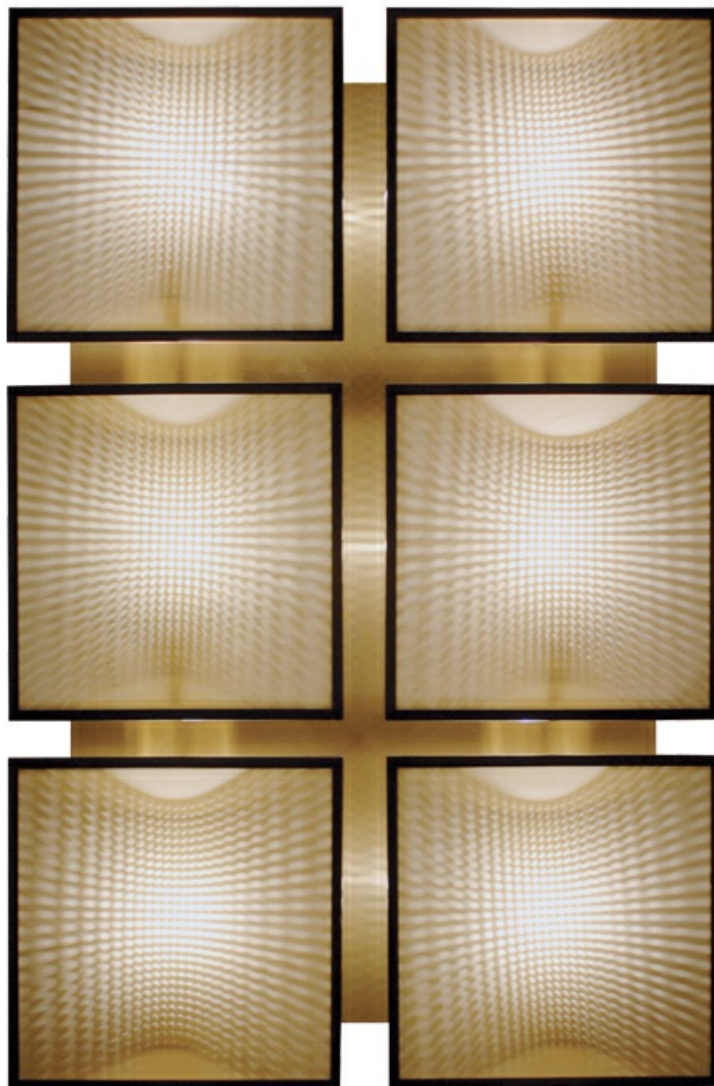

Teresa

by Romeo Sozzi

Lampes

Teresa

by Romeo Sozzi

Lampes

La beauté et la technologie

Teresa est une applique murale modulaire qui offre diverses possibilités de configurations, grâce à sa forme élémentaire (le carré). Sa structure est en bronze foncé lisse, avec un diffuseur en verre trempé contenant des insertions de lin, coton ou soie.

Teresa

by Romeo Sozzi

Lampes

Dimensions

2 moduli - 2 elements
versione orizzontale
horizontal version

2 moduli - 2 elements
versione verticale
vertical version

Teresa

by Romeo Sozzi

Lampes

3 moduli - 3 elements
versione orizzontale
horizontal version

Teresa

by Romeo Sozzi

Lampes

4 moduli - 4 elements
versione verticale
vertical version

152 cm
59 13/16"

4 moduli - 4 elements
versione orizzontale
horizontal version

74 cm
29 1/8"

16 cm
6 5/16"

74 cm
29 1/8"

4 moduli - 4 elements
versione quadrata
square version

16 cm
6 5/16"

35 cm
13 3/4"

Teresa

by Romeo Sozzi