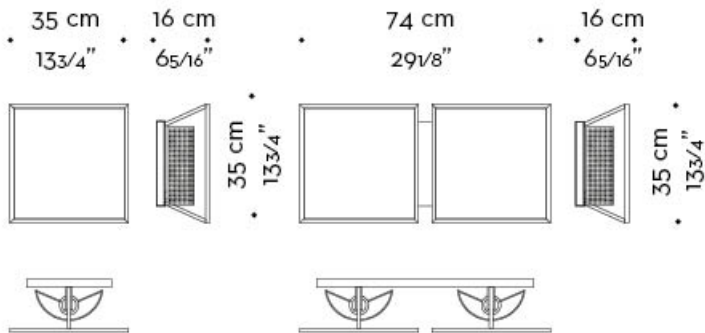

Teresa

by Romeo Sozzi

Lampes

Dimensions

2 moduli - 2 elements
versione orizzontale
horizontal version

2 moduli - 2 elements
versione verticale
vertical version

Teresa

by Romeo Sozzi

Lampes

3 moduli - 3 elements
versione orizzontale
horizontal version

Teresa

by Romeo Sozzi

Lampes

4 moduli - 4 elements
versione verticale
vertical version

152 cm
59 13/16"

4 moduli - 4 elements
versione orizzontale
horizontal version

74 cm
29 1/8"

16 cm
6 5/16"

74 cm
29 1/8"

4 moduli - 4 elements
versione quadrata
square version

16 cm
6 5/16"

35 cm
13 3/4"

Teresa

by Romeo Sozzi