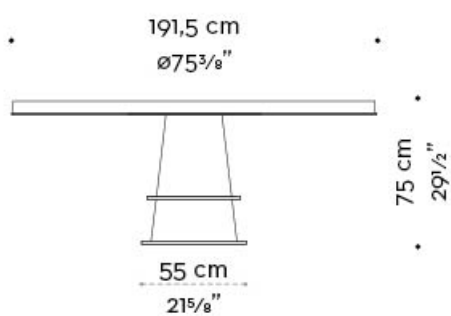

intarsio standard
standard inlay

intarsio radiale
radial inlay

Tornasole

by Romeo Sozzi

Tables / Sun Tales / 2013