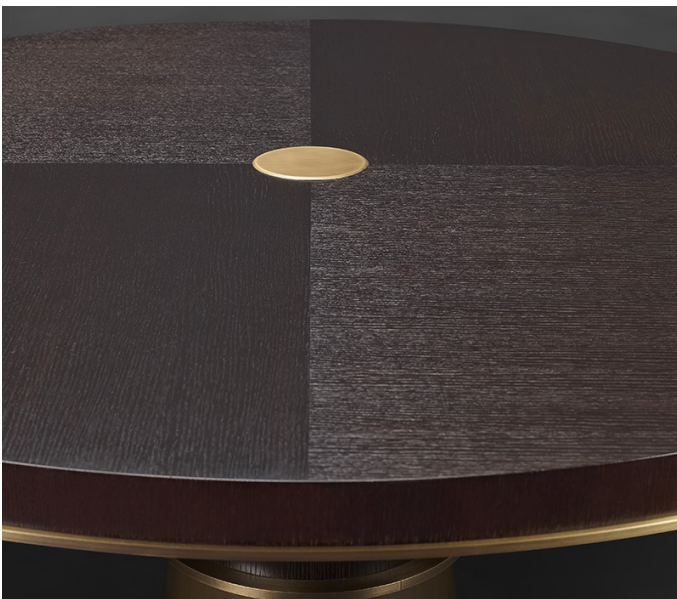

## Design et caractéristiques

Tornasole est une table de salle à manger, proposée en trois dimensions différentes. La plus petite version est disponible en marbre Bianco di Carrara, en marbre Breccia Medicea ou en onyx blanc ou gold avec des finitions en bronze. Les versions moyenne et grande (191,5 cm de diamètre) ont un plateau et un pied en bois, proposé en plusieurs essences et des finitions en bronze. Le plateau pivotant Lazy Susan, (70 ou 90 cm de diamètre), est également adaptable.