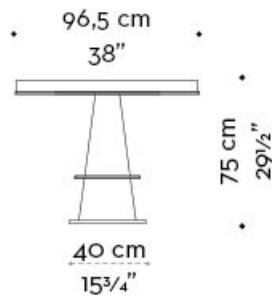

## Design et caractéristiques

Tornasole est une table de salle à manger, proposée en trois dimensions différentes. La plus petite version est disponible en marbre Bianco di Carrara, en marbre Breccia Medicea ou en onyx blanc ou gold avec des finitions en bronze. Les versions moyenne et grande (191,5 cm de diamètre) ont un plateau et un pied en bois, proposé en plusieurs essences et des finitions en bronze. Le plateau pivotant Lazy Susan, (70 ou 90 cm de diamètre), est également adaptable.

## Dimensions

**marmo e onice**  
marble and onyx

**intarsio standard**  
standard inlay

**intarsio radiale**  
radial inlay

**intarsio standard**  
standard inlay

**intarsio radiale**  
radial inlay