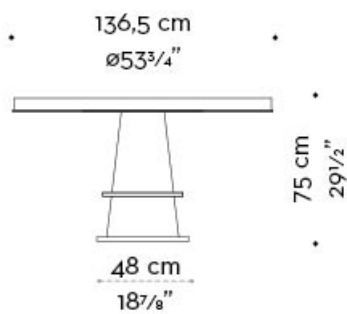

## Design et caractéristiques

Tornasole est une table de salle à manger, proposée en trois dimensions différentes. La plus petite version est disponible en marbre Bianco di Carrara, en marbre Breccia Medicea ou en onyx blanc ou gold avec des finitions en bronze. Les versions moyenne et grande (191,5 cm de diamètre) ont un plateau et un pied en bois, proposé en plusieurs essences et des finitions en bronze. Le plateau pivotant Lazy Susan, (70 ou 90 cm de diamètre), est également adaptable.

## Dimensions

**marmo e onice**  
marble and onyx

**intarsio standard**  
standard inlay

**intarsio radiale**  
radial inlay

**intarsio standard**  
standard inlay

**intarsio radiale**  
radial inlay