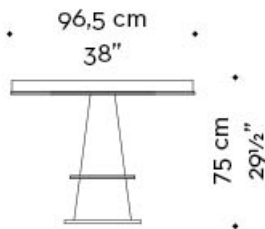

## Design et caractéristiques

Tornasole est une table de salle à manger, proposée en trois dimensions différentes. La plus petite version est disponible en marbre Bianco di Carrara, en marbre Breccia Medicea ou en onyx blanc ou gold avec des finitions en bronze. Les versions moyenne et grande (191,5 cm de diamètre) ont un plateau et un pied en bois, proposé en plusieurs essences et des finitions en bronze. Le plateau pivotant Lazy Susan, (70 ou 90 cm de diamètre), est également adaptable.

## Dimensions

**marmo e onice**  
marble and onyx

**intarsio standard**  
standard inlay

**intarsio radiale**  
radial inlay

**intarsio standard**  
standard inlay

**intarsio radiale**  
radial inlay