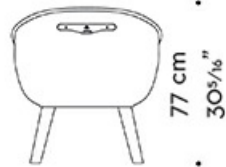

Vittoria

by Romeo Sozzi

Sièges / Lake Tales / 2015

Dimensions

74,5 cm
29⁵/₁₆"

65 cm
25⁵/₁₆"

vista posteriore
rear view

77 cm
30⁵/₁₆"