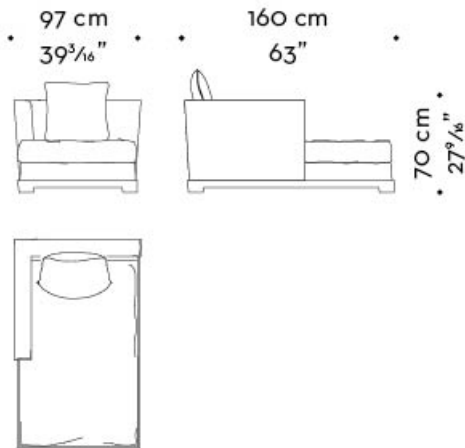

Wanda

by Romeo Sozzi
Canapés et Fauteuils

Dimensions

chaise longue dx