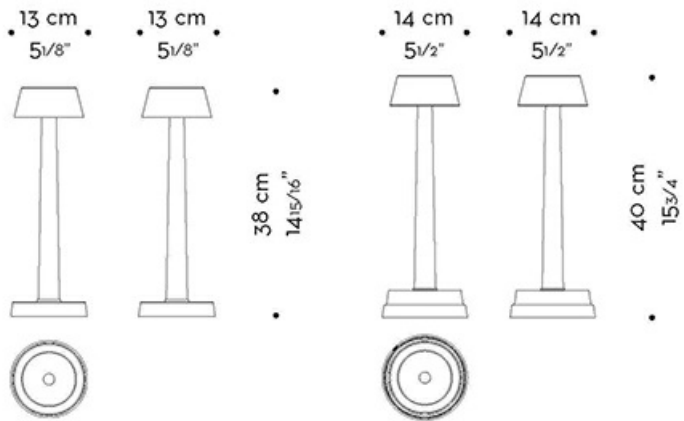

Will o' Wisp

by Romeo Sozzi

Lampes / 2018

Will o' Wisp

by Romeo Sozzi

Lampes / 2018

La lumière et le design

La lampe à poser, Will o' Wisp, se distingue autant par son design épuré et son format compact que par son esprit technologique. Cette lampe s'agrément d'un placage en aluminium, disponible en trois couleurs : or, argent et bronze. Il est également disponible peint RAL. Un diffuseur en polycarbonate opalin vient compléter son élégant design. Toute la beauté de Will o' Wisp tient à une pression du doigt. Sans fil, son allumage à intensité variable (jusqu'au seuil minimal de luminosité de 15 %) se fait par pression du bouton placé sur son piètement-socle.

Will o' Wisp

by Romeo Sozzi

Lampes / 2018

Dimensions

con base ricarica
with charging base