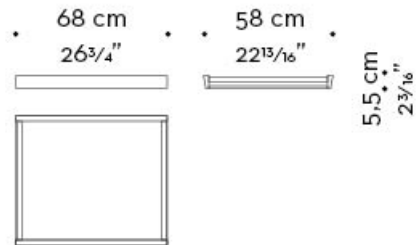

Nella versione portavaligia ha un top di cinghie in lino.

Achille

by Romeo Sozzi

Tavoli

Dimensioni

ACHILLE *stand*

ACHILLE *tray*

ACHILLE *case older*