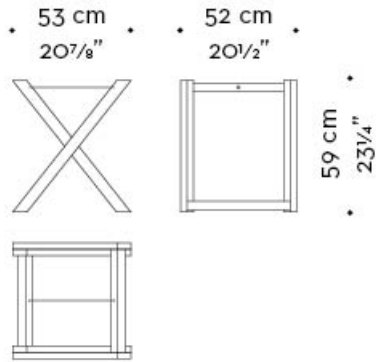

Nella versione portavaligia ha un top di cinghie in lino.

Achille

by Romeo Sozzi

Tavoli

Dimensioni

ACHILLE *stand*

ACHILLE *tray*

ACHILLE *case older*