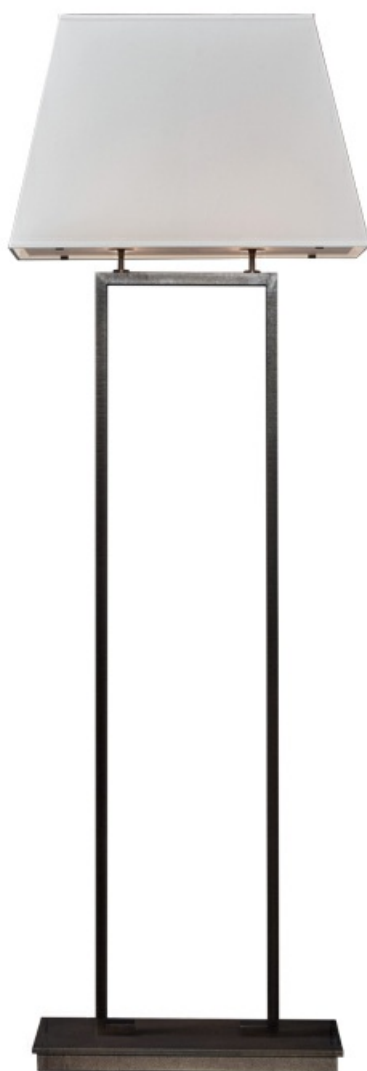

Agatha

by Romeo Sozzi

Lampade

Agatha

by Romeo Sozzi

Lampade

Bellezza e tecnologia

La lampada da terra Agatha ha una linea essenziale con finiture di pregio, perfetta per legare in ogni tipo di ambiente.

La struttura è in bronzo martellato; il paralume - ovale o rettangolare - è in lino, cotone o seta bordato a mano.

L'accensione è al tocco dimmerabile. Illuminazione a LED con tecnologia ICOSAEDRO.

Agatha

by Romeo Sozzi

Lampade

Dimensioni