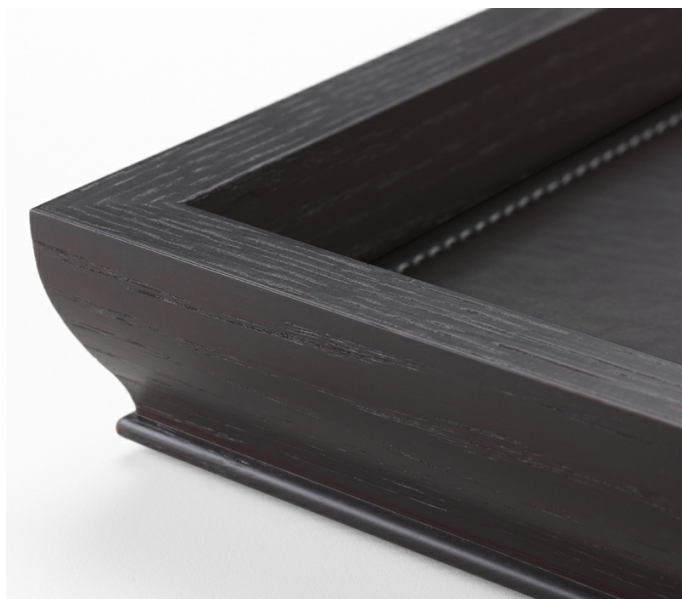

Ambrogio

by Romeo Sozzi

Oggetti

Ambrogio

by Romeo Sozzi

Oggetti

Ceci n'est pas un object

I complementi d'arredo Promemoria sono molto più che semplici oggetti per la casa: piccoli accenti di stile che completano la visione che Romeo Sozzi ha della quotidianità.

Ambrogio è un vassoio in rovere con tovaglietta in pelle. Disponibile in due formati, quadrato o rettangolare.

Questo vassoio riesce a coniugare l'eleganza del rovere con la modernità della pelle colorata, rendendolo un oggetto classico e di tendenza.

Ambrogio

by Romeo Sozzi

Oggetti

Dimensioni