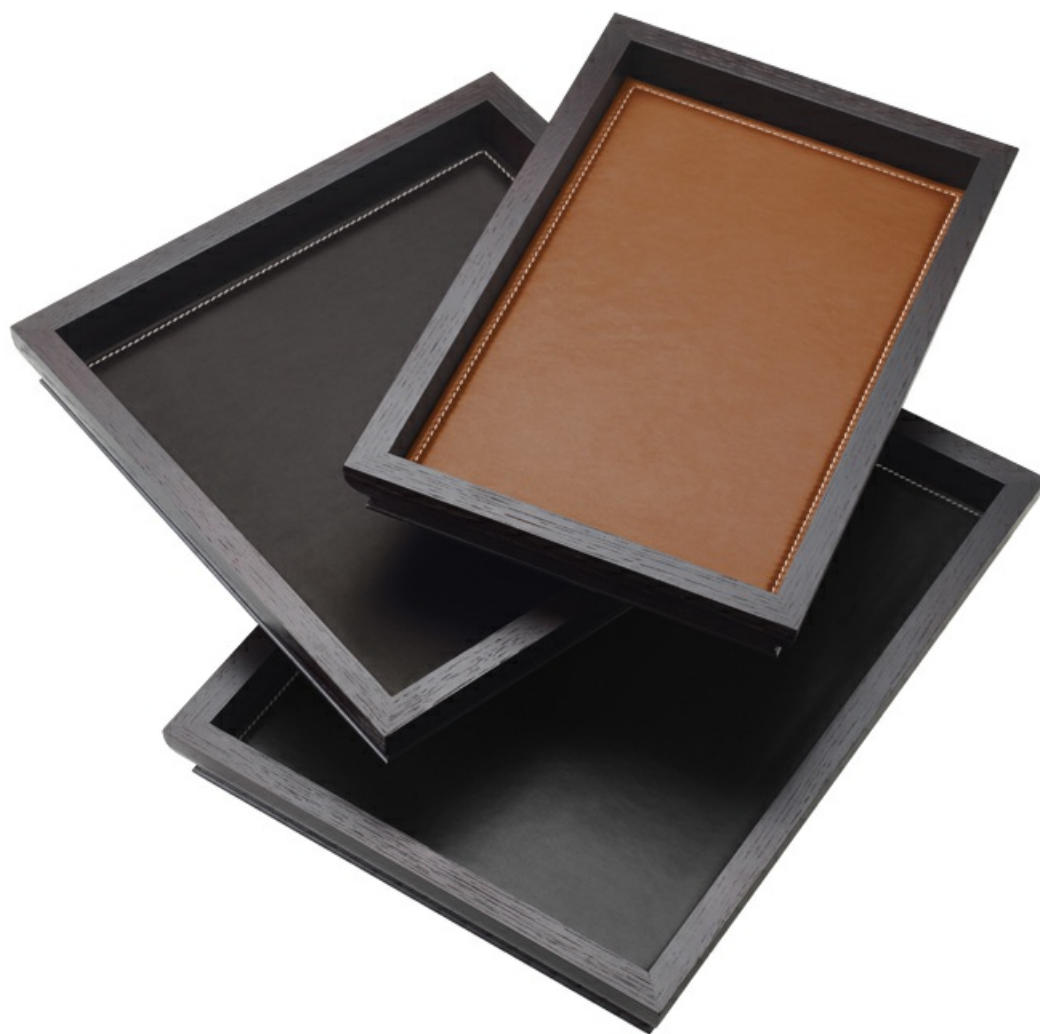

Ambrogio

by Romeo Sozzi

Oggetti

Ambrogio

by Romeo Sozzi

Oggetti

Ceci n'est pas un object

I complementi d'arredo Promemoria sono molto più che semplici oggetti per la casa: piccoli accenti di stile che completano la visione che Romeo Sozzi ha della quotidianità.

Ambrogio è un vassoio in rovere con tovaglietta in pelle. Disponibile in due formati, quadrato o rettangolare.

Questo vassoio riesce a coniugare l'eleganza del rovere con la modernità della pelle colorata, rendendolo un oggetto classico e di tendenza.

Ambrogio

by Romeo Sozzi

Oggetti

Dimensioni