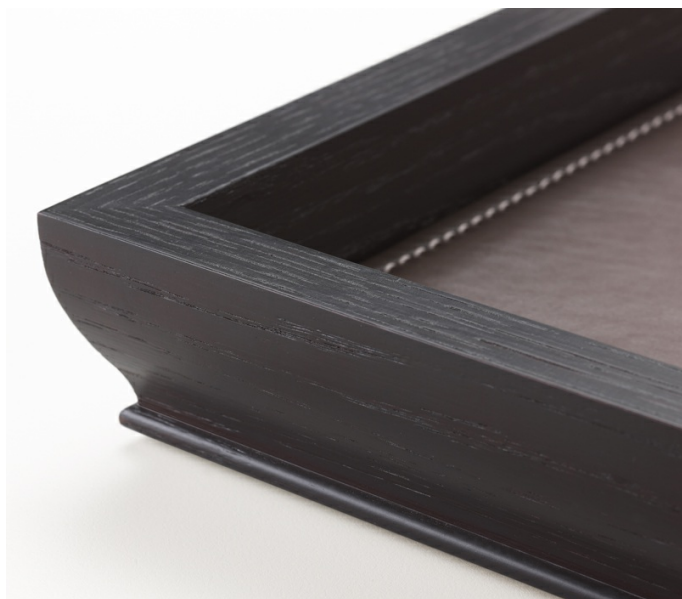

Ambrogio

by Romeo Sozzi

Oggetti

Ambrogio

by Romeo Sozzi

Oggetti

Ceci n'est pas un object

I complementi d'arredo Promemoria sono molto più che semplici oggetti per la casa: piccoli accenti di stile che completano la visione che Romeo Sozzi ha della quotidianità.

Ambrogio è un vassoio in rovere con tovaglietta in pelle. Disponibile in due formati, quadrato o rettangolare.

Questo vassoio riesce a coniugare l'eleganza del rovere con la modernità della pelle colorata, rendendolo un oggetto classico e di tendenza.