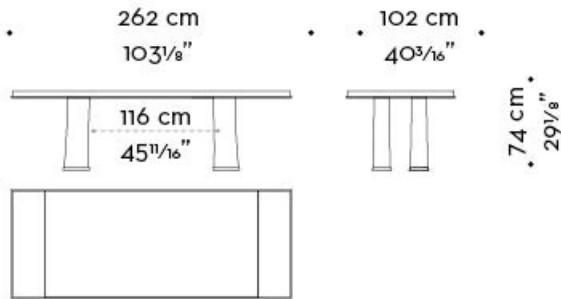

Andalù

by Romeo Sozzi

Tavoli

Dimensioni

dimensione piano - 240×100 cm
top dimension - 94¹/₂×39³/₈ inches

dimensione piano - 260×100 cm
top dimension - 102³/₈×39³/₈ inches

dimensione piano - 300×105 cm
top dimension - 118¹/₈×41⁵/₁₆ inches