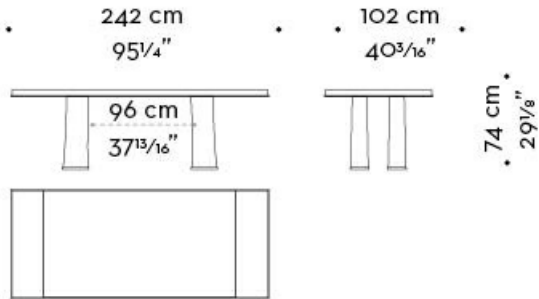

Andalù

by Romeo Sozzi

Tavoli

Dimensioni

dimensione piano - 240×100 cm
top dimension - 94¹/₂×39³/₈ inches

dimensione piano - 260×100 cm
top dimension - 102³/₈×39³/₈ inches

dimensione piano - 300×105 cm
top dimension - 118¹/₈×41⁵/₁₆ inches