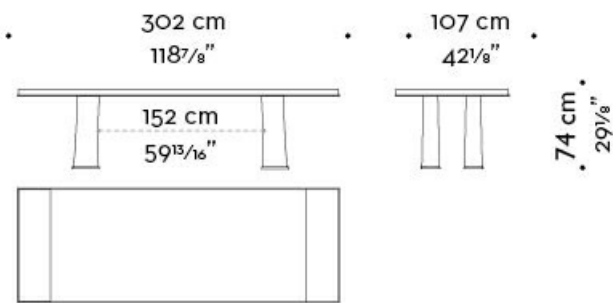

Andalù

by Romeo Sozzi

Tavoli

Dimensioni

dimensione piano - 240×100 cm
top dimension - 94¹/₂×39³/₈ inches

dimensione piano - 260×100 cm
top dimension - 102³/₈×39³/₈ inches

dimensione piano - 300×105 cm
top dimension - 118¹/₈×41⁵/₁₆ inches