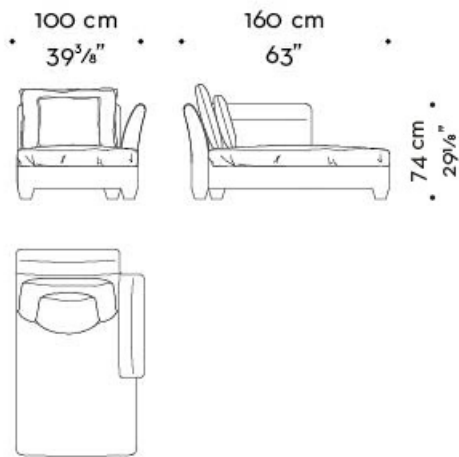

La chaise longue fa parte della famiglia di imbottiti Augusto, accomunata dallo stesso design.

Augusto

by Romeo Sozzi
Divani e Poltrone

Dimensioni

chaise longue sx

chaise longue dx