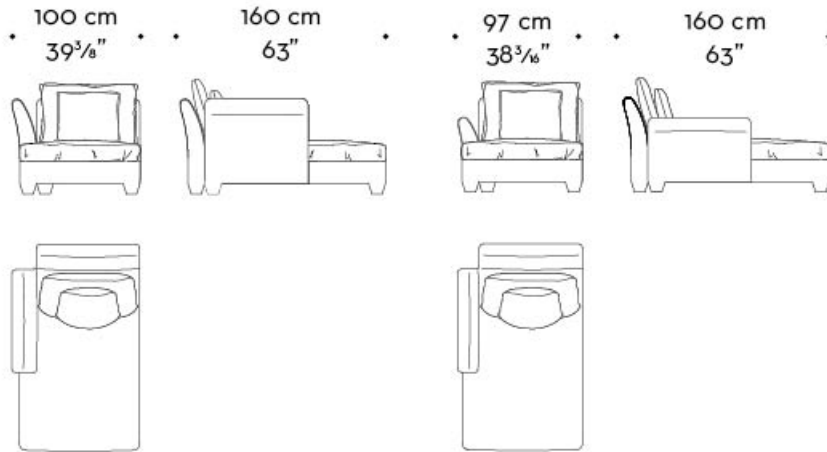

La chaise longue-dormeuse fa parte della famiglia di imbottiti Augusto, accomunata dallo stesso design.

Augusto

by Romeo Sozzi
Divani e Poltrone

Dimensioni

chaise longue dx

chaise longue sx

Augusto

by Romeo Sozzi
Divani e Poltrone

dormeuse