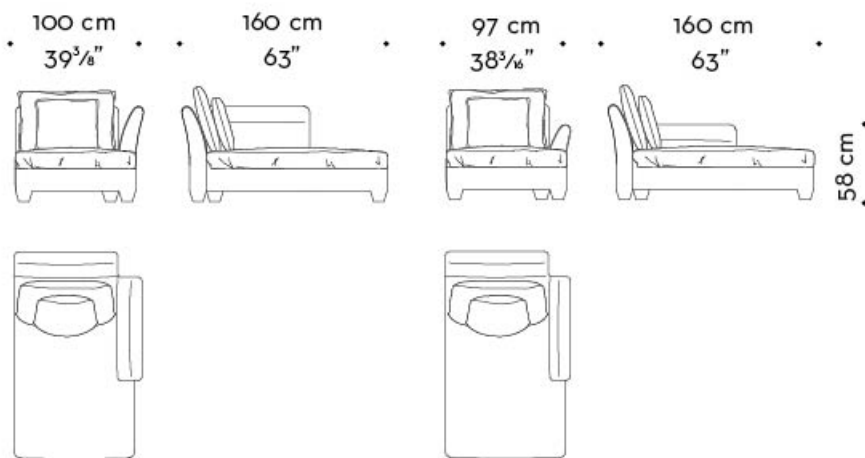

La chaise longue-dormeuse fa parte della famiglia di imbottiti Augusto, accomunata dallo stesso design.

Augusto

by Romeo Sozzi
Divani e Poltrone

Dimensioni

chaise longue dx

chaise longue sx

Augusto

by Romeo Sozzi
Divani e Poltrone

dormeuse