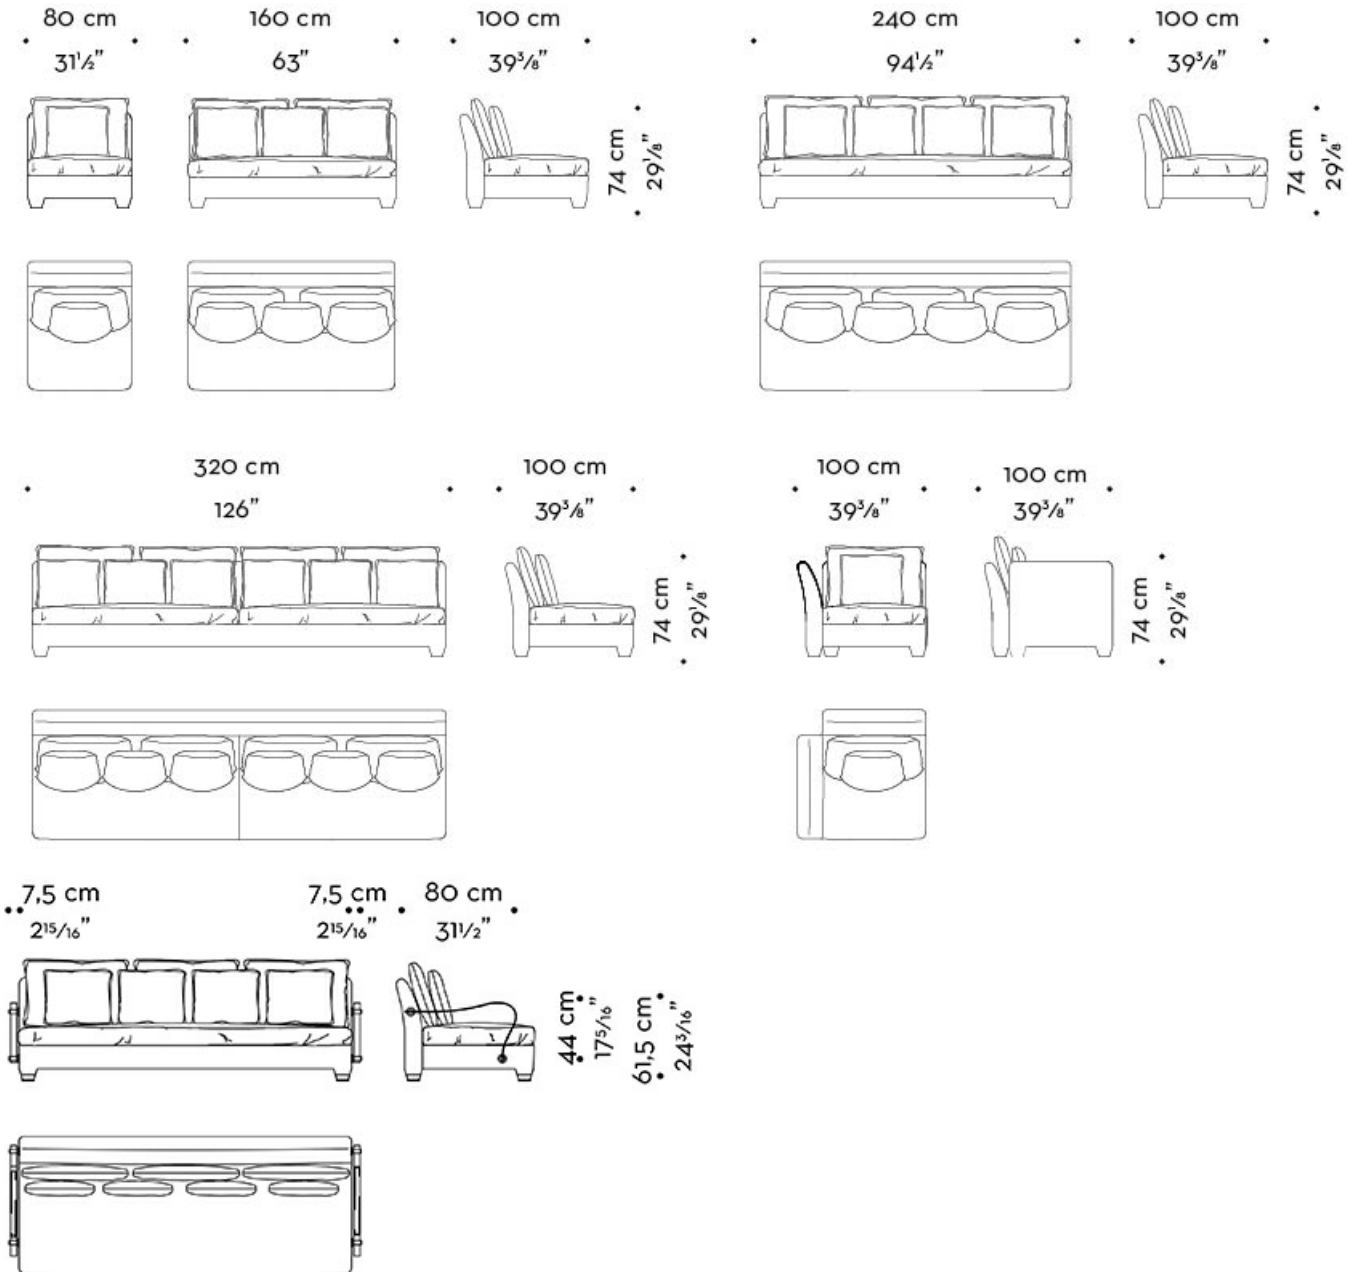

Augusto

by Romeo Sozzi

Divani e Poltrone / Lake Tales

Dimensioni

braccioli e piedini in bronzo
bronze armrests and feet

Augusto

by Romeo Sozzi

Divani e Poltrone / Lake Tales