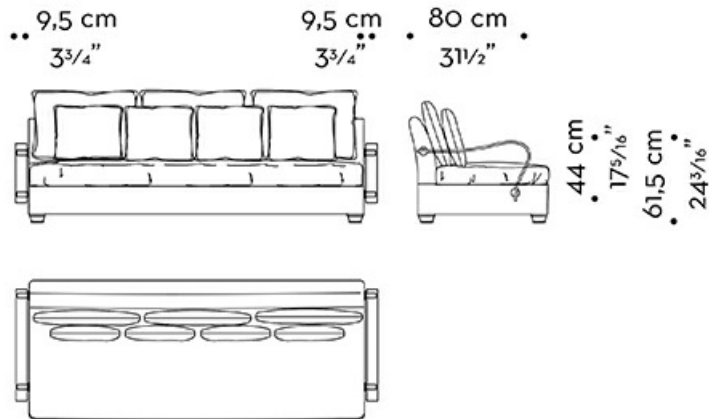

Augusto

by Romeo Sozzi

Divani e Poltrone / Lake Tales

Dimensioni

braccioli e piedini in bronzo
bronze armrests and feet

Augusto

by Romeo Sozzi

Divani e Poltrone / Lake Tales