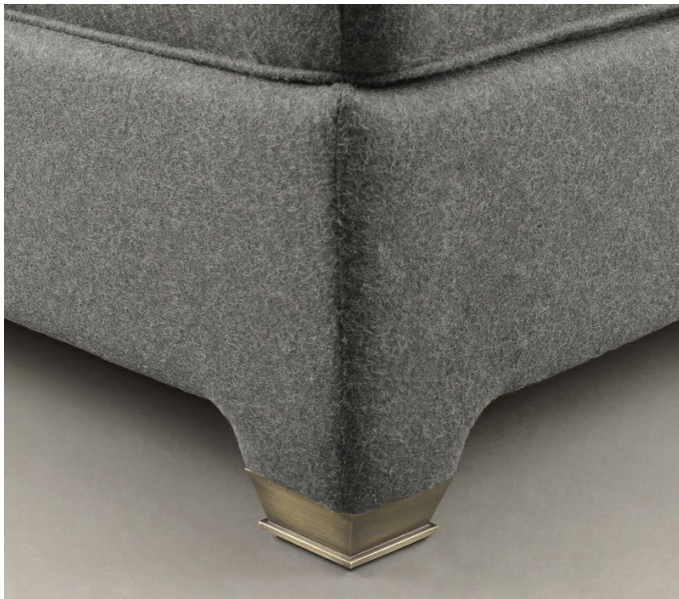

Augusto

by Romeo Sozzi

Divani e Poltrone

Augusto

by Romeo Sozzi
Divani e Poltrone

Comfort e relax

Il pouff Augusto, dalle linee piene ed essenziali, è ingentilito dal morbido rivestimento in tessuto o pelle. Cuscino di seduta sfoderabile.

Il pouff fa parte della famiglia di imbottiti Augusto che comprende anche un divano componibile e una chaise longue-dormeuse.

Augusto

by Romeo Sozzi
Divani e Poltrone

Dimensioni