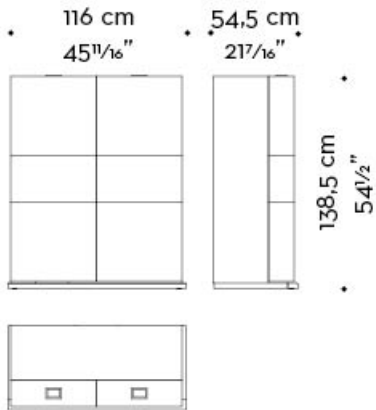

Bacco ha una struttura in legno, con base, profili e maniglie in bronzo. È disponibile con predisposizione per la TV.

Bacco

by Romeo Sozzi

Contenitori / Milano 2021 / 2010

Dimensioni

vista interno
inside view