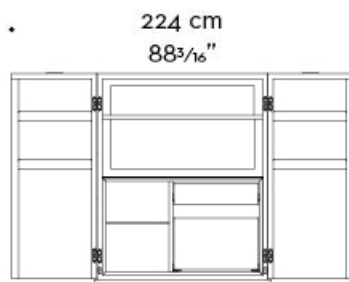

Bacco ha una struttura in legno, con base, profili e maniglie in bronzo. È disponibile con predisposizione per la TV.

Bacco

by Romeo Sozzi

Contenitori / Milano 2021 / 2010

Dimensioni

vista interno
inside view