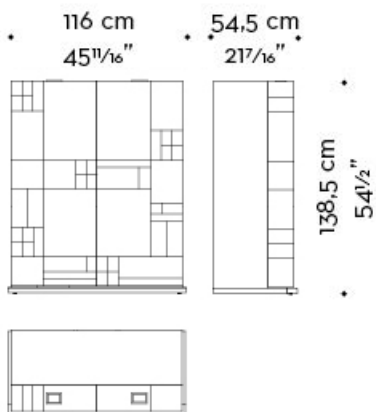

Bacco ha una struttura in legno, con base, profili e maniglie in bronzo. È disponibile con predisposizione per la TV.

Bacco

by Romeo Sozzi

Contenitori / Milano 2021 / 2010

Dimensioni

vista interno
inside view