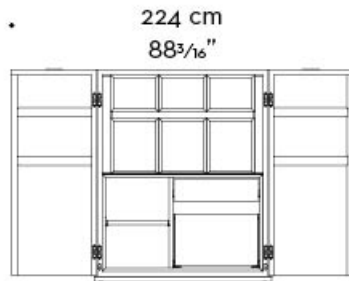

Bacco ha una struttura in legno, con base, profili e maniglie in bronzo. È disponibile con predisposizione per la TV.

Bacco

by Romeo Sozzi

Contenitori / Milano 2021 / 2010

Dimensioni

vista interno
inside view