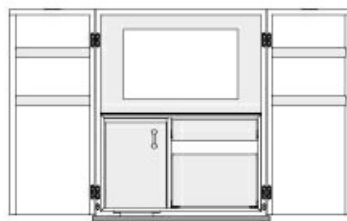

Bacco ha una struttura in legno, con base, profili e maniglie in bronzo. È disponibile con predisposizione per la TV.

Bacco

by Romeo Sozzi

Contenitori / Milano 2021 / 2010

Dimensioni

vista interno
inside view

vista interno
inside view

interno con frigorifero
inside with refrigerator

interno con frigorifero e TV
inside with refrigerator and TV