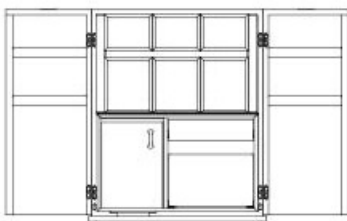

Bacco ha una struttura in legno, con base, profili e maniglie in bronzo. È disponibile con predisposizione per la TV.

Bacco

by Romeo Sozzi

Contenitori / Milano 2021 / 2010

Dimensioni

vista interno
inside view

vista interno
inside view

interno con frigorifero
inside with refrigerator

interno con frigorifero e TV
inside with refrigerator and TV