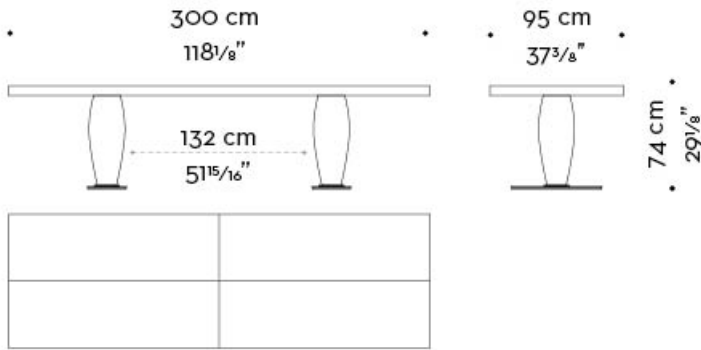

E' disponibile, per questo tavolo, il piatto girevole Lazy Susan, ø70 o ø90 centimetri.

Bassano

by Romeo Sozzi

Tavoli

Dimensioni

Bassano

by Romeo Sozzi

Tavoli