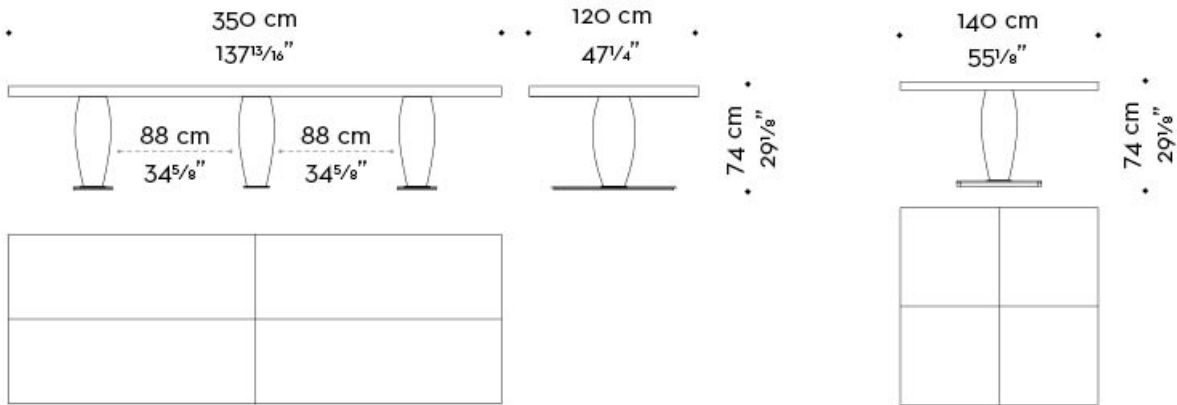

E' disponibile, per questo tavolo, il piatto girevole Lazy Susan, ø70 o ø90 centimetri.

Bassano

by Romeo Sozzi

Tavoli

Dimensioni

Bassano

by Romeo Sozzi

Tavoli