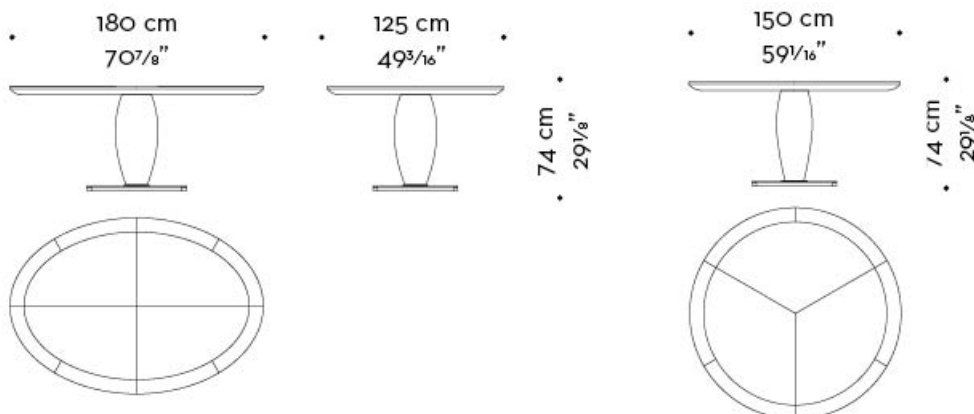

E' disponibile, per questo tavolo, il piatto girevole Lazy Susan, ø70 o ø90 centimetri.

Bassano

by Romeo Sozzi

Tavoli

Dimensioni

Bassano

by Romeo Sozzi

Tavoli