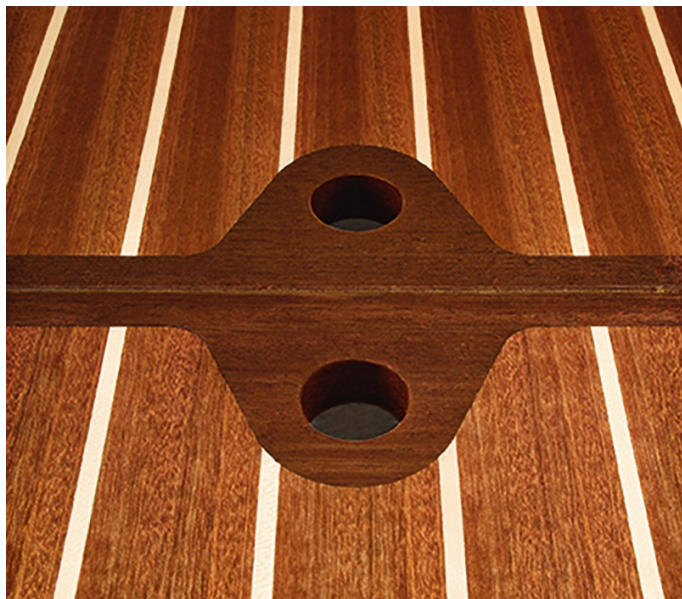

Battista

by Romeo Sozzi

Tavoli / 1978

Battista

by Romeo Sozzi

Tavoli / 1978

Design e Caratteristiche

Battista è un tavolino di servizio pieghevole con struttura in legno nero opaco e top in legno o pelle, con piano bipartito e con un particolare meccanismo che lo rende particolarmente pratico.

Battista è piccolino, c'è quando serve, utile all'occorrenza ma che poi scompare, diventando un oggetto istrionico e divertente.

Battista

by Romeo Sozzi

Tavoli / 1978

Dimensioni

BATTISTA - BATTISTA NEW - BATTISTA LOTUS