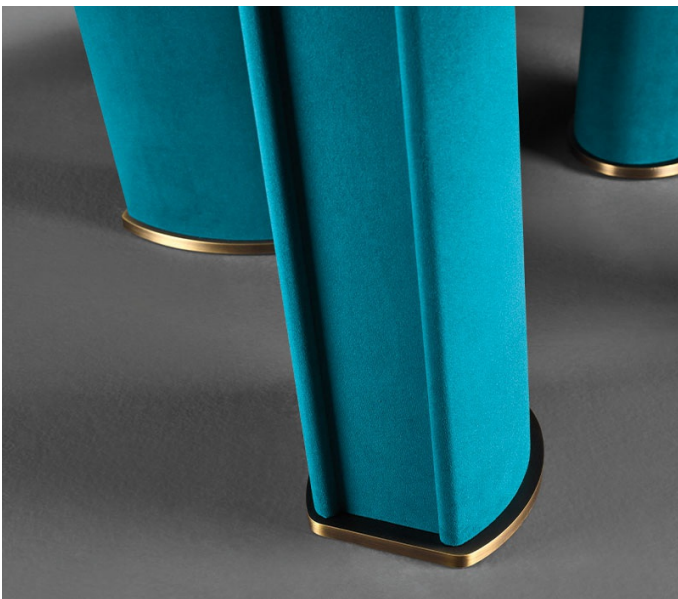

Bilou Bilou Table

by Romeo Sozzi

Tavoli / The Sahel Desert Essence / 2022

Bilou Bilou Table

by Romeo Sozzi

Tavoli / The Sahel Desert Essence / 2022

Dall'iconica sedia Bilou Bilou, Promemoria presenta il Bilou Bilou table. L'ispirazione viene dal deserto, quello di Atacama in Cile, che fiorisce ogni sette anni.

È proprio da uno di questi fiori che è nata l'idea del Bilou Bilou table. Le gambe, con i piedini in bronzo medio liscio e rivestite in tessuto, così come il profilo del top, ricordano lo stelo del fiore e si ergono inclinate, ma forti da terra per sostenere i petali. Il top rotondo con intarsi radiali di cui quello centrale ricorda i petali del fiore.

Bilou Bilou Table

by Romeo Sozzi

Tavoli / The Sahel Desert Essence / 2022

Dimensioni