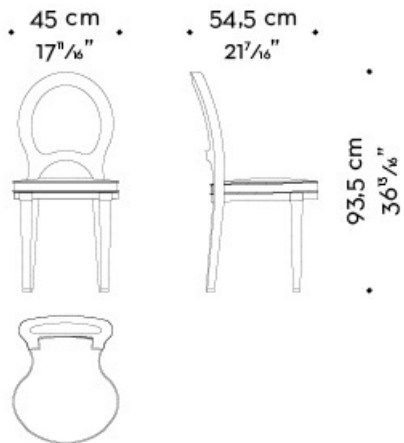

Romeo Sozzi non lo nasconde, la sedia da pranzo Bilou Bilou non è che la sua personale interpretazione della Thonet da caffè.

Bilou Bilou

by Romeo Sozzi

Sedute / 1999

Dimensioni

BILOU BILOU

BILOU BILOU *large*