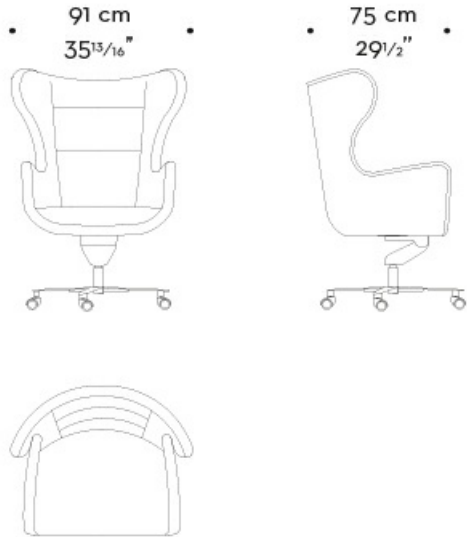

Dedicata al relax, all'ascolto e alla lettura, Butterfly è innanzitutto accogliente e confortevole. Sedia e poltrona da ufficio, girevole su una base con ruote in metallo verniciato.

Vanta una manifattura d'eccezione: la pelle avvolge la scocca e si accoppia al tessuto che riveste la seduta. Cuscino di seduta sfoderabile.

Disponibile anche con pouff Butterfly. La sedia fa parte della famiglia di sedute Butterfly.

Butterfly

by Romeo Sozzi

Sedute

Dimensioni

BUTTERFLY office chair

BUTTERFLY office armchair