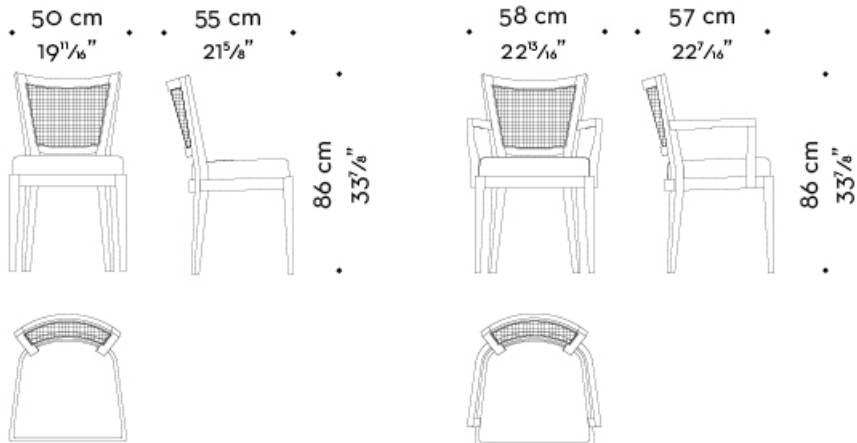

Disponibile con schienale imbottito, con cucitura "punto sellaio" e nella versione Large.

Caffè è una sedia che fa parte di una famiglia di sedute che richiamano l'atmosfera classica delle caffetterie italiane e stimola una socialità vibrante e allegra.

Caffè

by Romeo Sozzi

Sedute

Dimensioni

CAFFÈ

CAFFÈ *large*