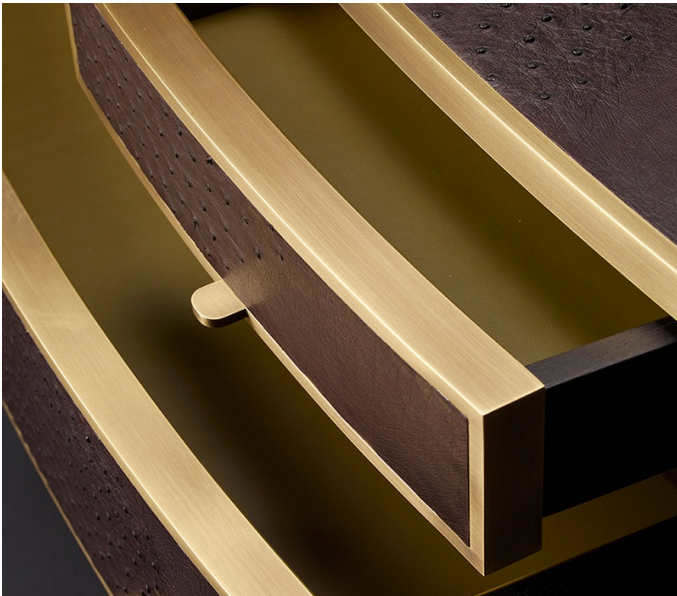

Cassettiera '700

by Romeo Sozzi
Contenitori / 2002

Cassettiera '700

by Romeo Sozzi
Contenitori / 2002

Design e Caratteristiche

Cassettiera '700 prende forma nel 2002 dalla matita di Romeo Sozzi, divenendo fin da subito un prodotto di importanza storica per Promemoria.

La cassettiera ha una struttura in rovere con pomoli in bronzo e rivestimento esterno in pelle o galuchat. I cassetti presentano all'interno tovagliette in pelle.

La versione Cassettiera '700 e una Notte ha il rivestimento esterno in pelle o galuchat con profili e maniglie in bronzo liscio. Gli interni dei cassetti sono in rovere e le tovagliette in pelle.