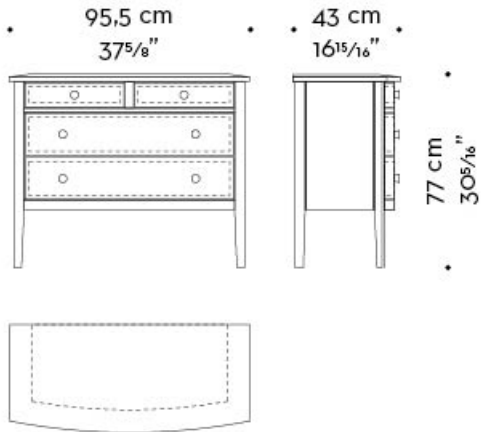

La cassettiera ha una struttura in rovere con pomoli in bronzo e rivestimento esterno in pelle o galuchat. I cassetti presentano all'interno tovagliette in pelle.

La versione Cassettiera '700 e una Notte ha il rivestimento esterno in pelle o galuchat con profili e maniglie in bronzo liscio. Gli interni dei cassetti sono in rovere e le tovagliette in pelle.

Cassettiera '700

by Romeo Sozzi
Contenitori / 2002

Dimensioni

CASSETTIERA '700

CASSETTIERA '700 E UNA NOTTE