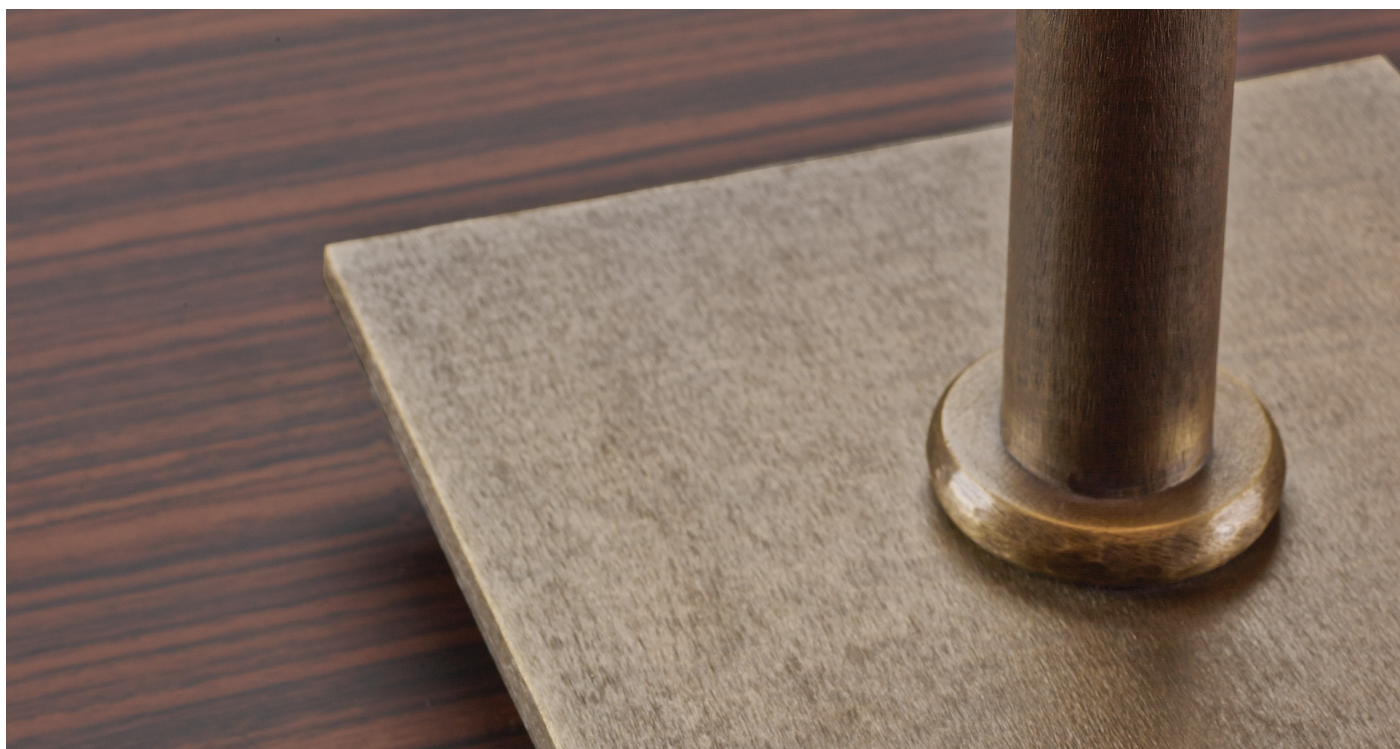

Cecile

by Romeo Sozzi

Lampade

Cecile

by Romeo Sozzi

Lampade

Bellezza e tecnologia

Il rigore geometrico della lampada da tavolo Cecile è stemperato dalla morbidezza dei materiali di cui è composta.

Struttura in bronzo martellato, paralume circolare o smussato quadrato in lino, cotone o seta bordato a mano, diffusori in metacrilato, illuminazione a LED con tecnologia ICOSAEDRO. Accensione al tocco.