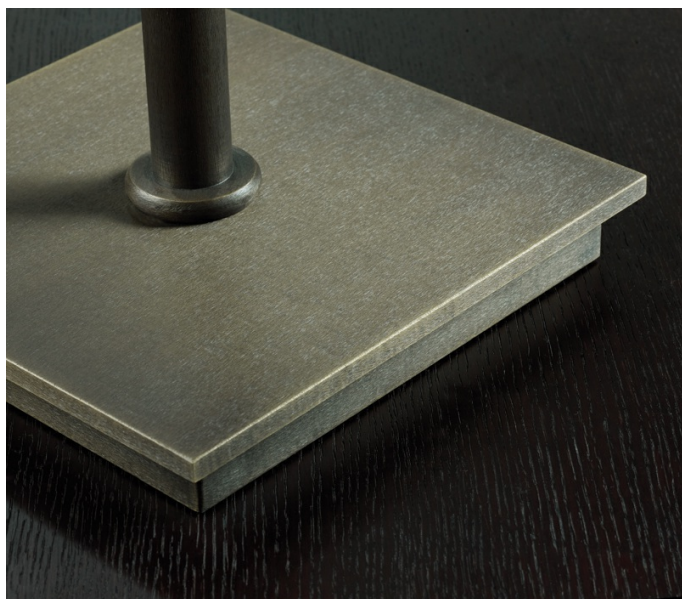

# Cecile

by Romeo Sozzi

Lampade

## Bellezza e tecnologia

Il rigore geometrico della lampada da terra Cecile è stemperato dalla morbidezza dei materiali di cui è composta.

Struttura in bronzo martellato, paralume circolare o smussato quadrato in lino, cotone o seta, con bordo fatto a mano, diffusori in metacrilato.