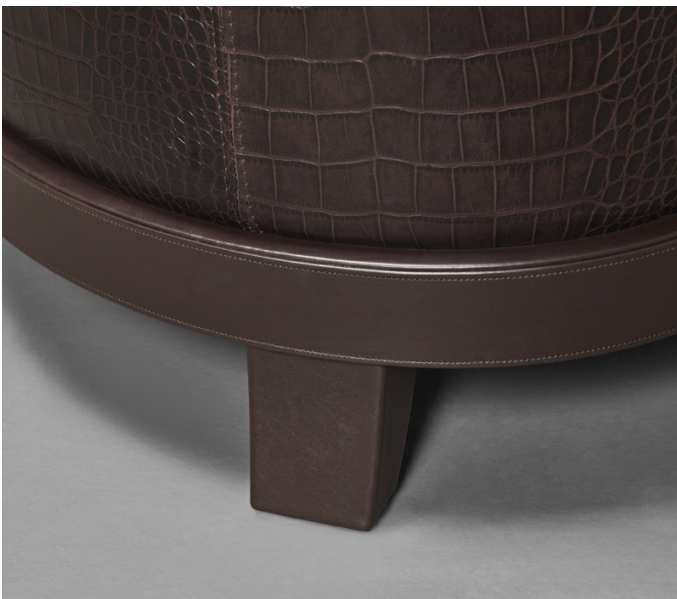

## Comfort e relax

Chelsea è una poltrona da salotto dal sapore inglese, con la sua forma semicircolare e le preziose rifiniture che tanto la fanno assomigliare ad una scultura.

La poltrona ha una struttura in faggio, con rivestimento in tessuto o pelle non sfoderabile e dettagli in bronzo.

Disponibile completamente rivestita in tessuto o pelle e con cucitura "punto sellaio". Completa il design della poltrona il pouff Chelsea.