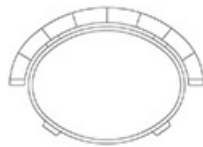

La poltrona ha una struttura in faggio, con rivestimento in tessuto o pelle non sfoderabile e dettagli in bronzo.

Disponibile completamente rivestita in tessuto o pelle e con cucitura "punto sellaio". Completa il design della poltrona il pouff Chelsea.

Chelsea

by Romeo Sozzi
Divani e Poltrone

Dimensioni

tessuto / pelle
fabric / leather

versione pelle
cocco stampata
cocco printed
leather version