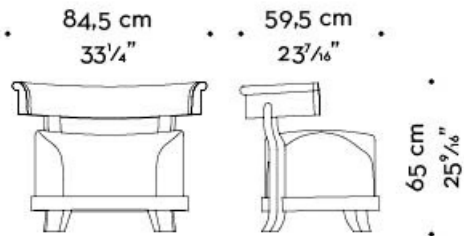

Chelsea

by Romeo Sozzi
Divani e Poltrone

Dimensioni

tessuto / pelle
fabric / leather