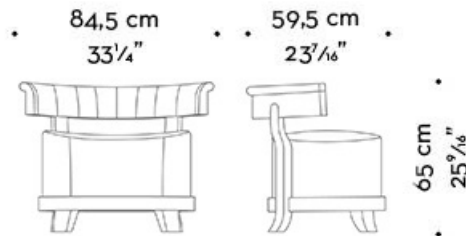

Chelsea

by Romeo Sozzi
Divani e Poltrone

Dimensioni

tessuto / pelle
fabric / leather

versione pelle
cocco stampata
cocco printed
leather version