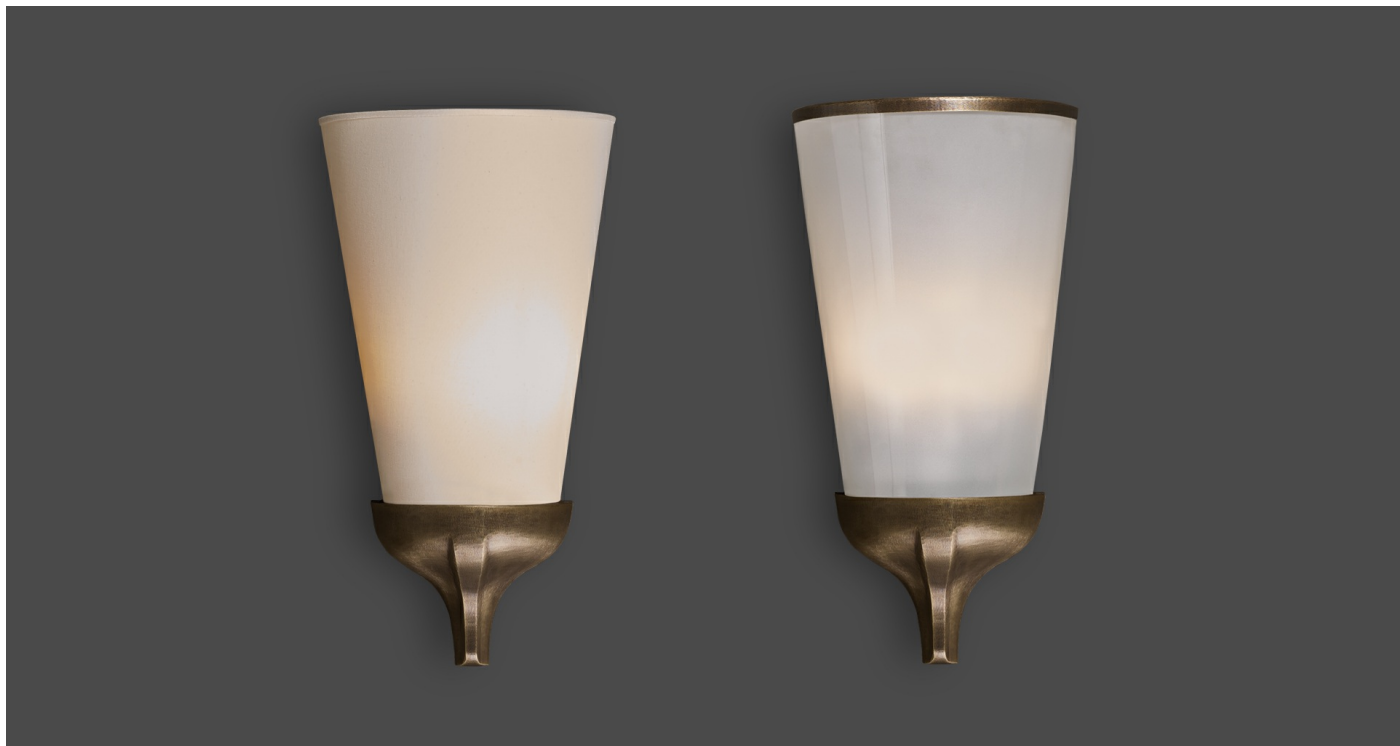

Cleo

by Romeo Sozzi

Lampade

Cleo

by Romeo Sozzi

Lampade

Bellezza e tecnologia

Cleo è una lampada da parete con struttura in bronzo martellato. Il paralume è in lino, cotone o seta bordata a mano.

Disponibile anche con paralume in vetro temperato e sabbato con profili in bronzo martellato.

Cleo

by Romeo Sozzi
Lampade

Dimensioni