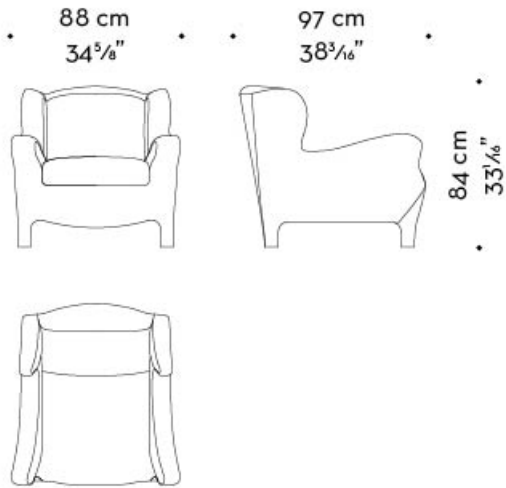

Club

by Romeo Sozzi

Divani e Poltrone / Night Tales

Dimensioni

CLUB