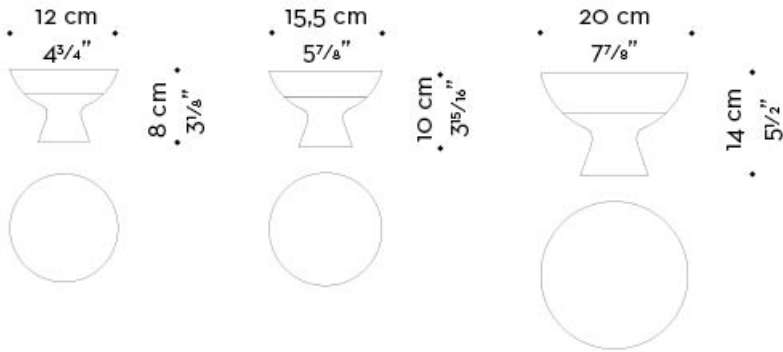

Tra semplicità ed eleganza, tra Oriente ed Occidente Coppetta è un vaso disponibile in pero e acero, alabastro e bronzo martellato.

Coppetta

by Romeo Sozzi

Oggetti

Dimensioni

COPPETTA

COPPETTA mod.A

COPPETTA mod.B