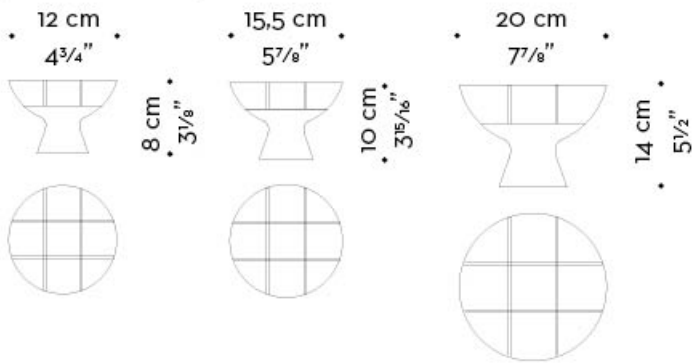

Tra semplicità ed eleganza, tra Oriente ed Occidente Coppetta è un vaso disponibile in pero e acero, alabastro e bronzo martellato.

Coppetta

by Romeo Sozzi

Oggetti

Dimensioni

COPPETTA

COPPETTA mod.A

COPPETTA mod.B