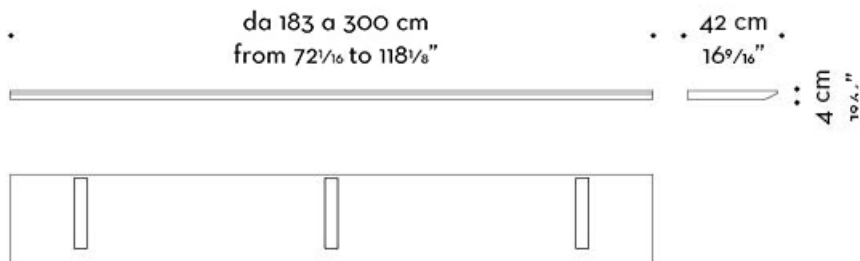

Cora

by Romeo Sozzi

Contenitori / Indigo Tales / 2018

Dimensioni

shelf