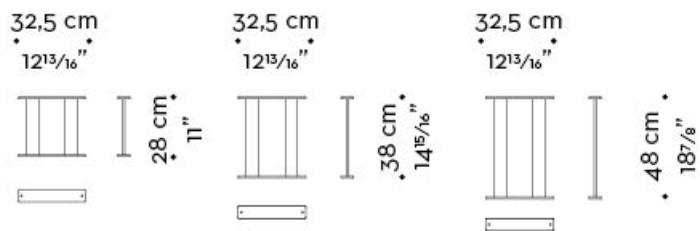

Cora

by Romeo Sozzi

Contenitori / Indigo Tales / 2018

Dimensioni

shelf

spacer

foot