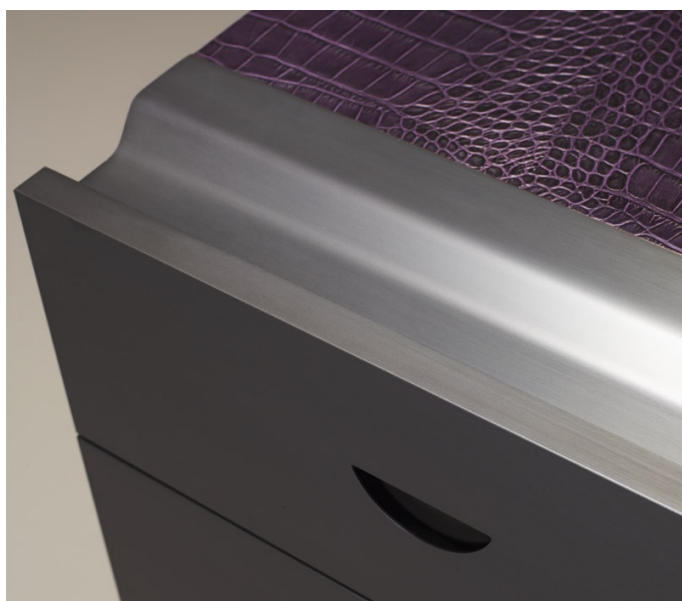

Dagoberto

by Romeo Sozzi

Contenitori / Lake Tales / 2017

Dagoberto

by Romeo Sozzi

Contenitori / Lake Tales / 2017

Legno evergreen

La cassettera Dagoberto nasce da un disegno preso dai celebri taccuini da viaggio di Romeo Sozzi. La sua struttura è in legno o pelle con frontali e piedini in bronzo.

La cassettera fa parte della famiglia di mobili contenitori Dagoberto.

Dagoberto

by Romeo Sozzi

Contenitori / Lake Tales / 2017

Dimensioni