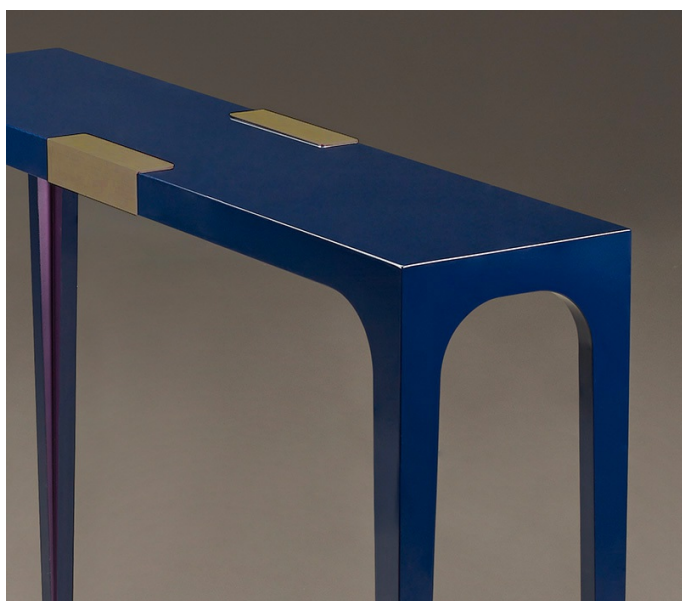

# DC Console

by David Collins - David Collins Studio

Tavoli / The London Collection

## Eleganza inglese

DC Console fa parte della collezione "The London Collection", frutto della collaborazione con David Collins Studio e omaggio all'eleganza dei più importanti giardini di Londra.

DC Console ha una struttura in semilucido, con inserti e piedini in bronzo medio liscio.