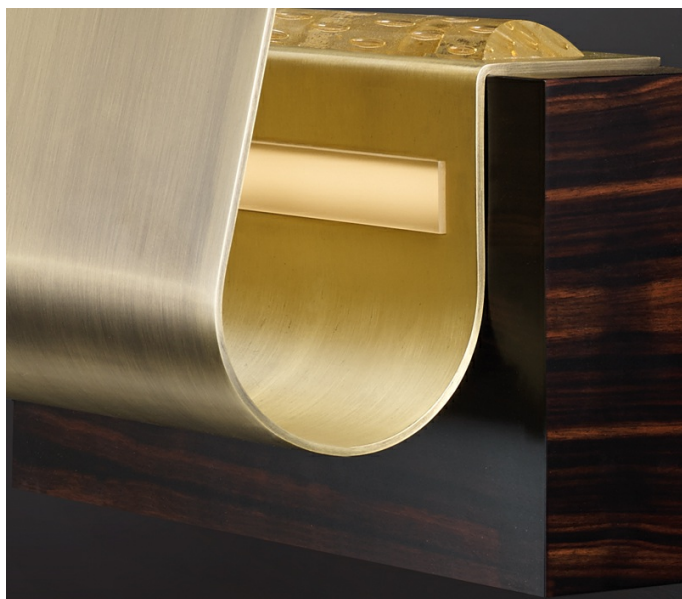

## Artigianato d'arte

La lampada da parete Dodoma fa parte della Capsule Collection di Bruno Moinard, celebre designer francese che ha collaborato con Promemoria.

La lampada ha una struttura in ebano, un paralume esterno in bronzo medio liscio e l'interno in ottone satinato.