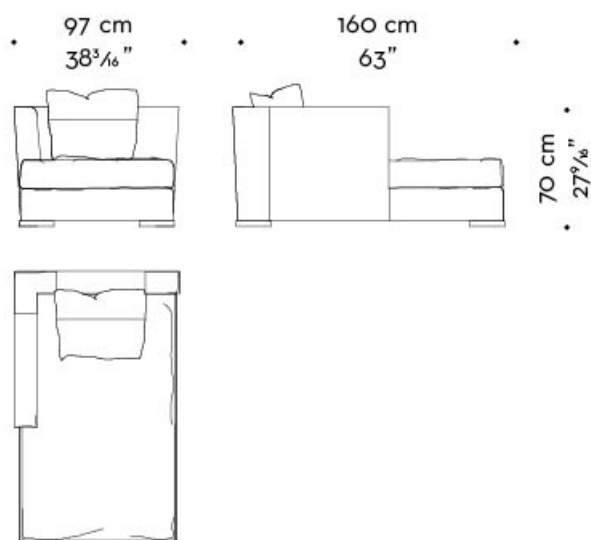

La chaise longue-dormeuse fa parte della famiglia di imbottiti Dolce Vita, accomunata dallo stesso design.

Dolce Vita

by Romeo Sozzi
Divani e Poltrone

Dimensioni

chaise longue dx

chaise longue sx

dormeuse