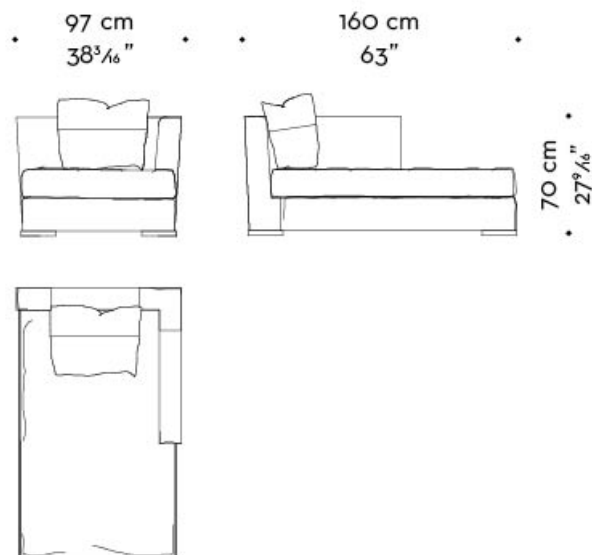

La chaise longue-dormeuse fa parte della famiglia di imbottiti Dolce Vita, accomunata dallo stesso design.

Dolce Vita

by Romeo Sozzi
Divani e Poltrone

Dimensioni

chaise longue dx

chaise longue sx

dormeuse