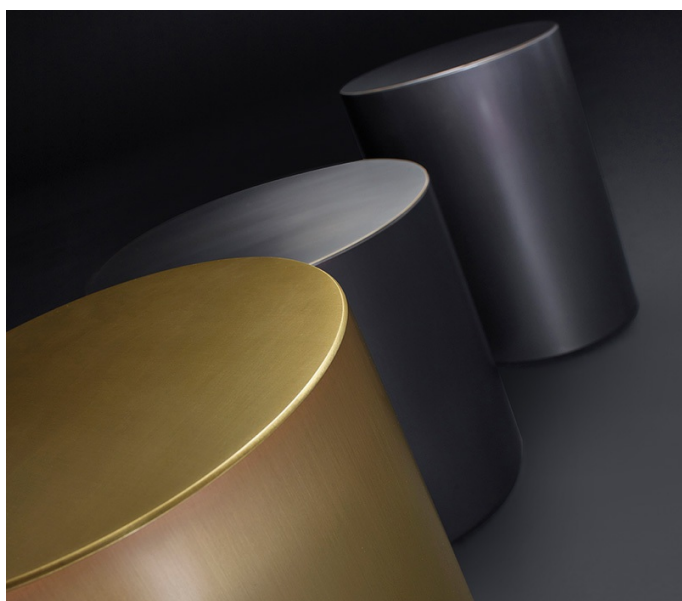

Edo

by Romeo Sozzi

Tavoli

Edo

by Romeo Sozzi

Tavoli

Il trucco c'è...

Edo, tavolino in bronzo realizzato in due versioni: bronzo scuro liscio e bronzo gold liscio.

Questi tavolini, provvisti di ruote nascoste sotto il cilindro, sono pratici, discreti, utili come servo-tavolino e assolutamente belli da vedersi.

Il loro stile, lineare ed essenziale, rende i tavolini Edo pronti ad inserirsi in raffinati ambienti di ogni stile.

Edo

by Romeo Sozzi

Tavoli

Dimensioni

30 cm

11¹³/₁₆"

46 cm

18¹/₈"