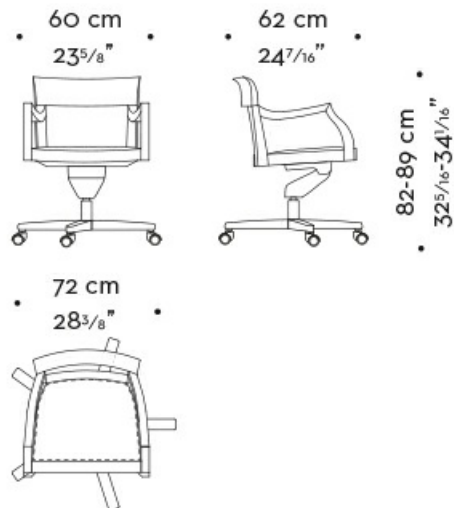

base in metallo verniciato - base in painted metal