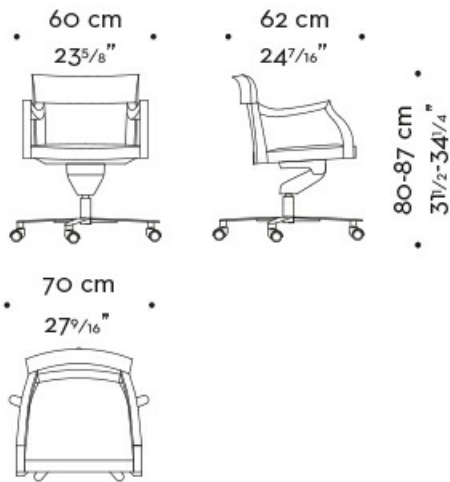

ELOISE with arms

base in metallo bronzo - base in bronze metal