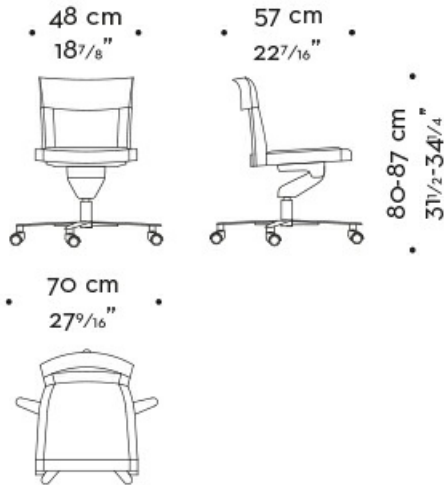

Disponibile anche nella versione completamente rivestita in pelle. La base su ruote è in metallo verniciato.

La sedia fa parte della famiglia di sedute Eloise.

Eloise

Sedute

Dimensioni

ELOISE

base in metallo bronzo - base in bronze metal