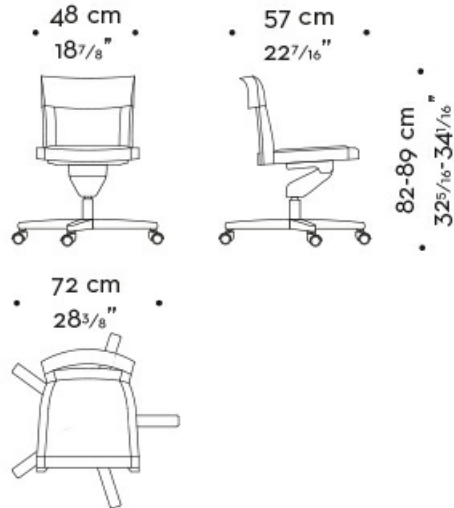

Disponibile anche nella versione completamente rivestita in pelle. La base su ruote è in metallo verniciato.

La sedia fa parte della famiglia di sedute Eloise.

Eloise

Sedute

Dimensioni

ELOISE

base in metallo bronzo - base in bronze metal