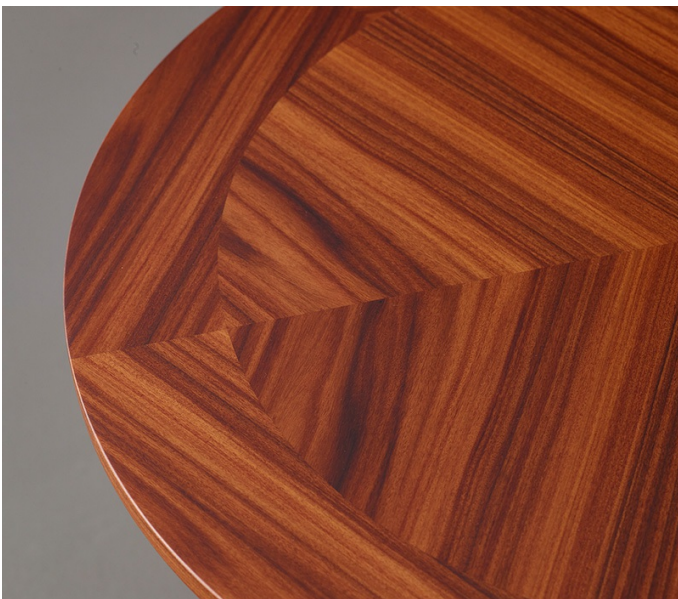

## Il lusso vive nei dettagli

Erasmus è un tavolino di forma circolare, con un'anima leziosa e leggera. Il tavolo ha una struttura in bronzo martellato, con top in legno disponibile in varie essenze o in pelle.