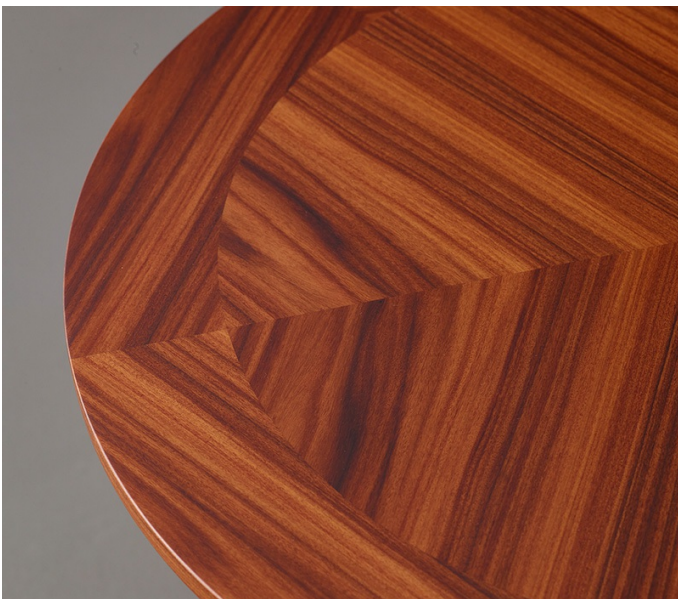

Erasmus

by Romeo Sozzi

Tavoli

Erasmus

by Romeo Sozzi

Tavoli

Il lusso vive nei dettagli

Erasmus è un tavolino di forma circolare, con un'anima leziosa e leggera. Il tavolo ha una struttura in bronzo martellato, con top in legno disponibile in varie essenze o in pelle.

Il tavolo fa parte della famiglia di tavoli Erasmus.

Erasmus

by Romeo Sozzi

Tavoli

Dimensioni