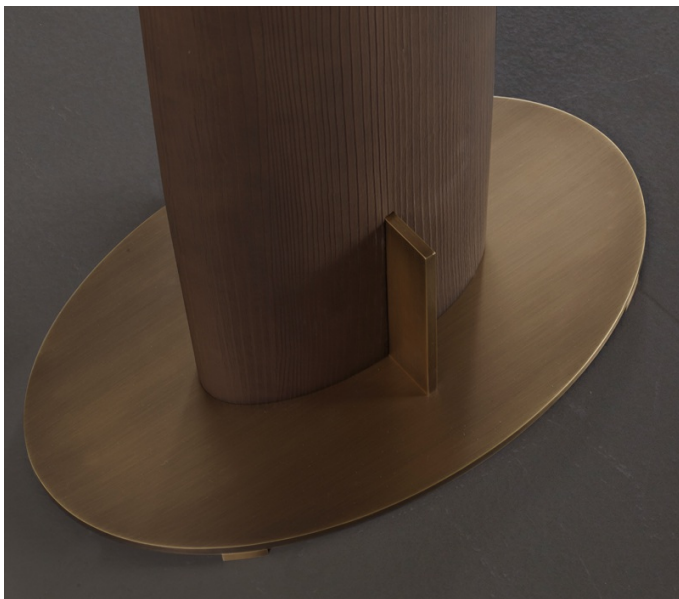

# Fosca

by Romeo Sozzi

Lampade / Lake Tales / 2015

## Design e caratteristiche

Nata nel 2015, Fosca è una lampada da terra dalla presenza statuaria, con il suo affusolato monolite di ebano che poggia su una sottile base in bronzo.

Un paralume ovale in cotone, lino o seta bordata a mano ne circonda la cima come la nebbia mattutina attorno ai monti del Lago di Como.

Fosca ha un'illuminazione a LED e un'accensione al tocco dimmerabile. Disponibile anche nella versione in cedro grigio o nero sabbaiato.