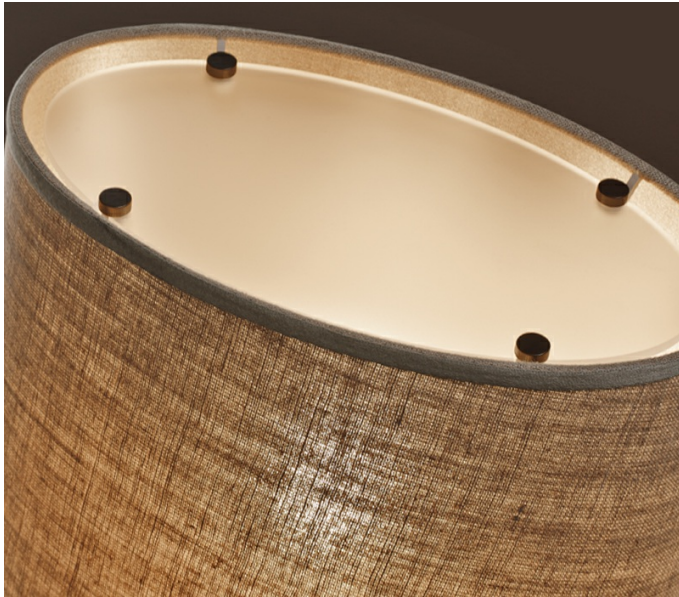

# Françoise

by Romeo Sozzi

Lampade

## Bellezza e tecnologia

La lampada da terra Françoise fa parte di una numerosa famiglia di lampade caratterizzate da una linea semplice, ma ricca di dettagli.

La struttura è in bronzo martellato, il paralume ovale è in lino, cotone o seta bordata a mano.

I diffusori sono in metacrilato e Illuminazione a LED con tecnologia ICOSAEDRO, accensione al tocco.