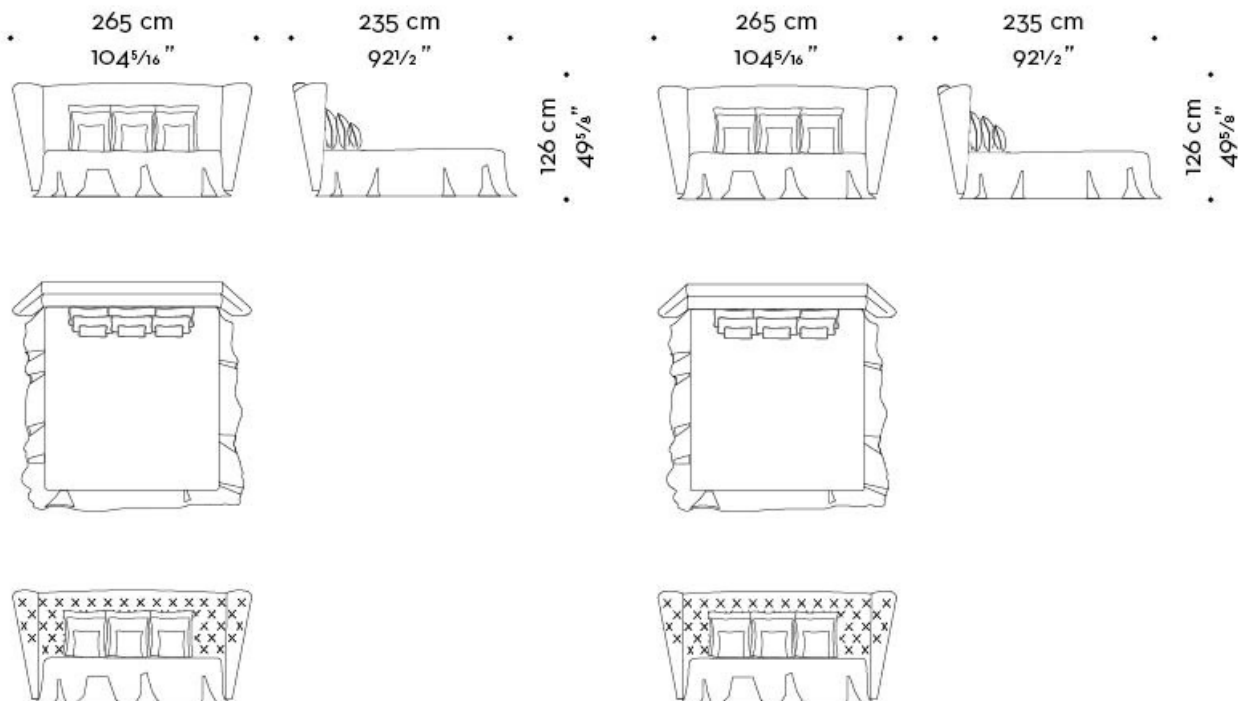

È declinata in due versioni: liscia, con un design più semplice e rivestimento sfoderabile, oppure capitonné, più ricca di dettagli.

La testata letto Frou Frou è completabile con il sistema letto Promemoria.

Frou Frou

by Romeo Sozzi

Letti

Dimensioni

Frou Frou

by Romeo Sozzi

Letti

265 cm
104⁵/₁₆"

242 cm
92¹/₂"

126 cm
49⁵/₈"

275 cm
108¹/₄"

230 cm
90³/₄"

126 cm
49⁵/₈"

californian king size bed