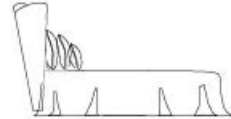

242 cm
92¹/₂"

126 cm
49⁵/₈"

275 cm
108¹/₄"

230 cm
90³/₄"

126 cm
49⁵/₈"

californian king size bed