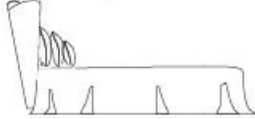

È declinata in due versioni: liscia, con un design più semplice e rivestimento sfoderabile, oppure capitonné, più ricca di dettagli.

La testata letto Frou Frou è completabile con il sistema letto Promemoria.

Frou Frou

by Romeo Sozzi

Letti

Dimensioni

Frou Frou

by Romeo Sozzi

Letti

265 cm
104⁵/₁₆"

242 cm
92¹/₂"

126 cm
49⁵/₈"

275 cm
108¹/₄"

230 cm
90³/₄"

126 cm
49⁵/₈"

californian king size bed