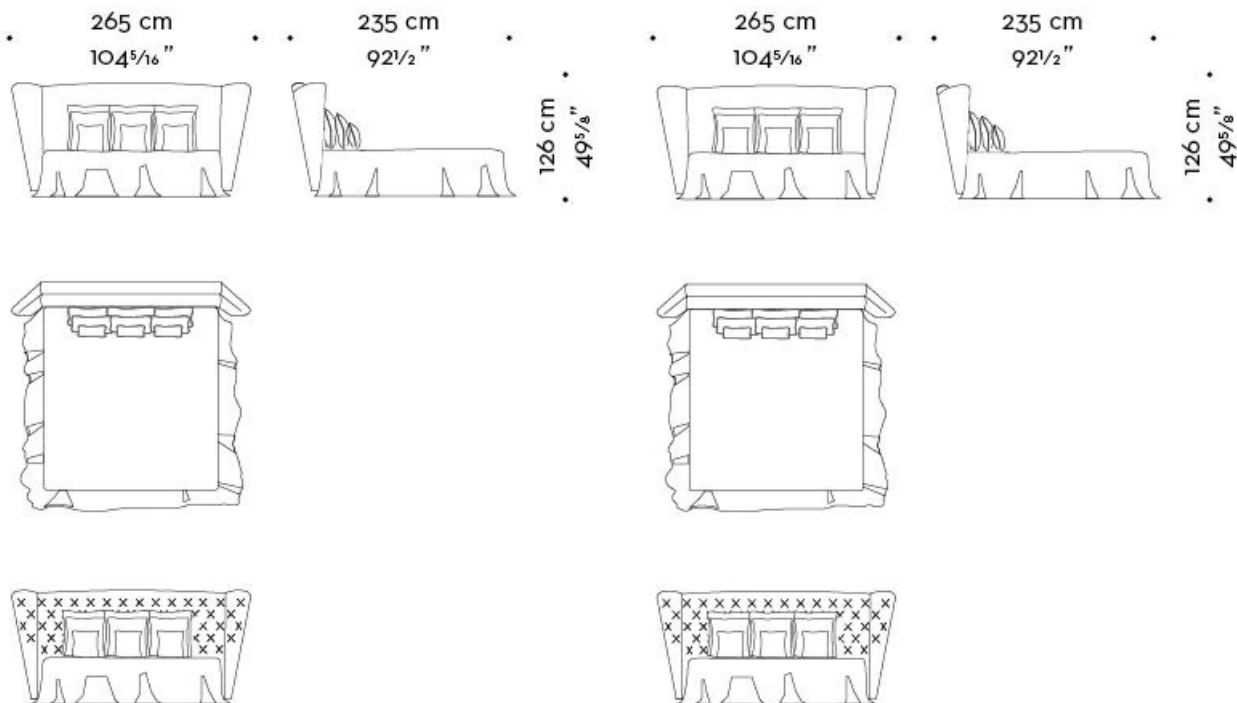

È declinata in due versioni: liscia, con un design più semplice e rivestimento sfoderabile, oppure capitonné, più ricca di dettagli.

La testata letto Frou Frou è completabile con il sistema letto Promemoria.

Frou Frou

by Romeo Sozzi

Letti

Dimensioni

Frou Frou

by Romeo Sozzi

Letti

265 cm
104⁵/₁₆"

242 cm
92¹/₂"

126 cm
49⁵/₈"

275 cm
108¹/₄"

230 cm
90³/₄"

126 cm
49⁵/₈"

californian king size bed