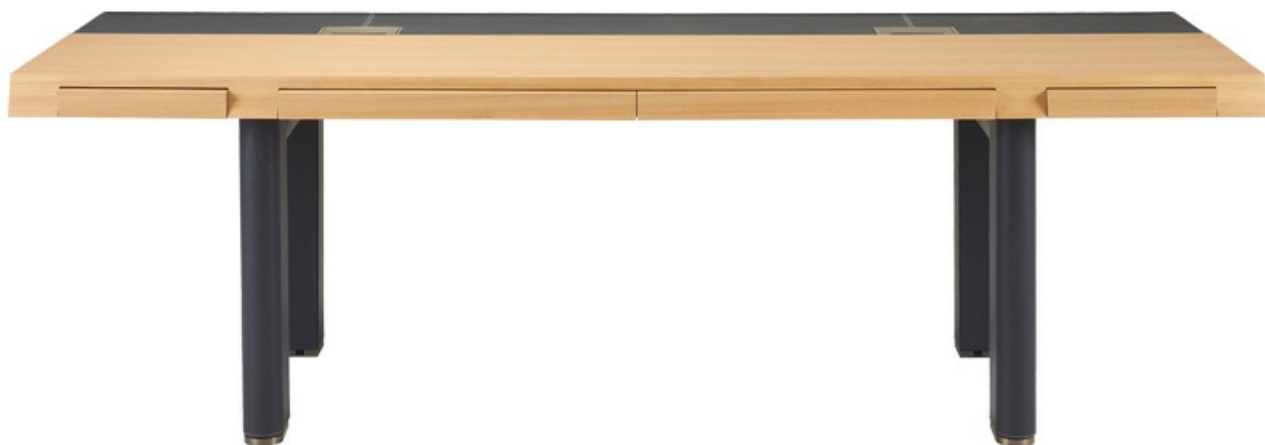

Gabriele

by Romeo Sozzi

Scrittoi / 2019