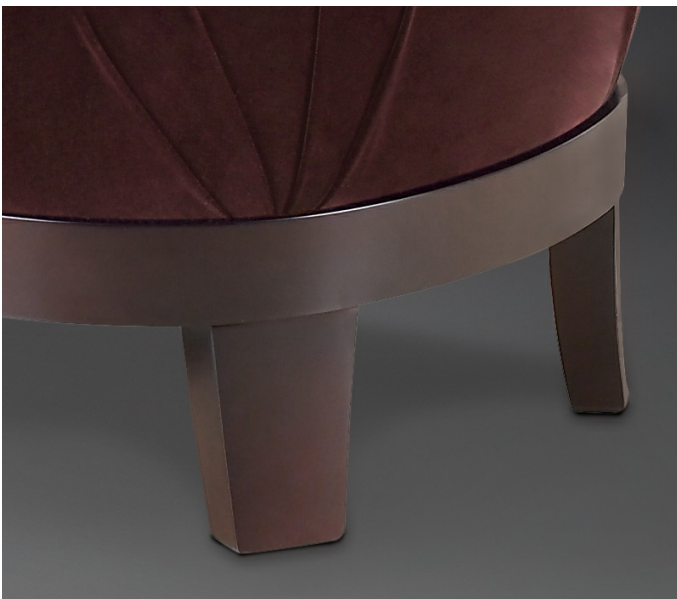

Gacy

by Romeo Sozzi
Divani e Poltrone

Gacy

by Romeo Sozzi
Divani e Poltrone

Comfort e relax

Il pouff Gacy ha una base in faggio ed è rivestito in tessuto o pelle non sfoderabile. Disponibile con base completamente rivestita.

Il pouff fa parte della famiglia di imbottiti Gacy, morbidi e accoglienti, perfetti per il relax.

Gacy

by Romeo Sozzi
Divani e Poltrone

Dimensioni

• 60 cm
• 23³/₈" •

• 46 cm
• 18¹/₈" •

• 42 cm
• 16⁵/₈" •