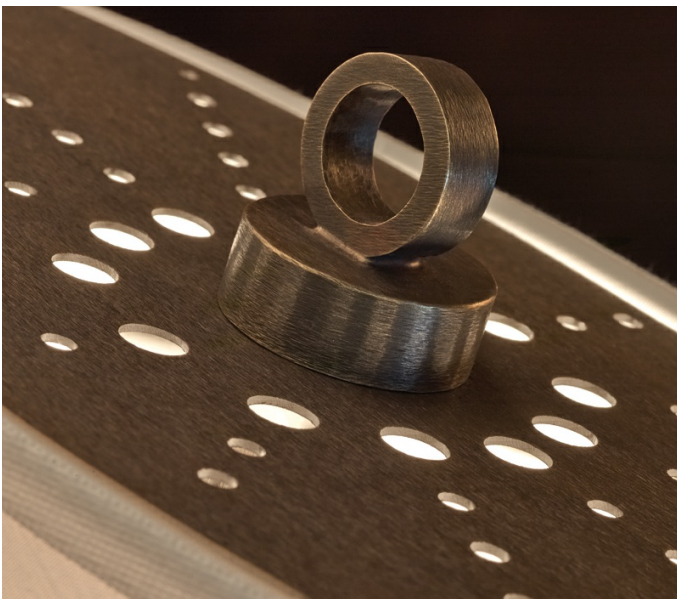

Geraldine

by Romeo Sozzi

Lampade

Geraldine

by Romeo Sozzi

Lampade

Bellezza e tecnologia

Geraldine è una lampada da tavolo la cui anima scultorea si esprime in una struttura in mogano o tulipier scolpito con base in bronzo martellato.

Il paralume è in lino, cotone o seta bordata a mano e i diffusori in metacrilato.

Accensione al tocco dimmerabile, disponibile con illuminazione a LED con tecnologia ICOSAEDRO.

Geraldine

by Romeo Sozzi

Lampade

Dimensioni