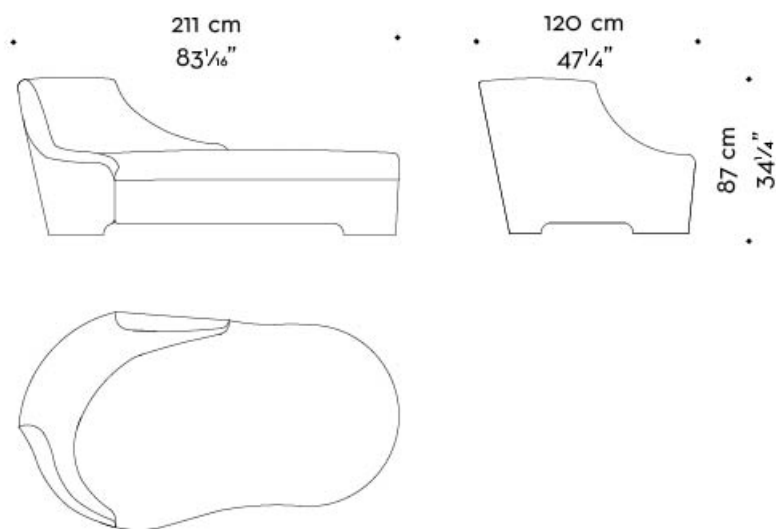

# Gioconda

by Romeo Sozzi

Divani e Poltrone

Dimensioni

*chaise longue dx*

*chaise longue sx*

# Gioconda

by Romeo Sozzi

Divani e Poltrone

*dormeuse*

270 cm  
106<sup>5</sup>/<sub>16</sub>"

120 cm  
47<sup>1</sup>/<sub>4</sub>"

87 cm  
34<sup>1</sup>/<sub>4</sub>"