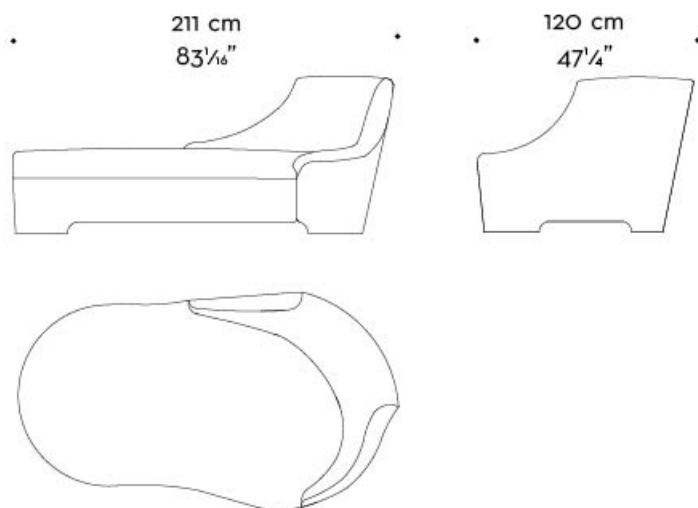

# Gioconda

by Romeo Sozzi

Divani e Poltrone

Dimensioni

*chaise longue dx*

*chaise longue sx*

# Gioconda

by Romeo Sozzi

Divani e Poltrone

*dormeuse*

270 cm  
106<sup>5</sup>/<sub>16</sub>"

120 cm  
47<sup>1</sup>/<sub>4</sub>"

87 cm  
34<sup>1</sup>/<sub>4</sub>"