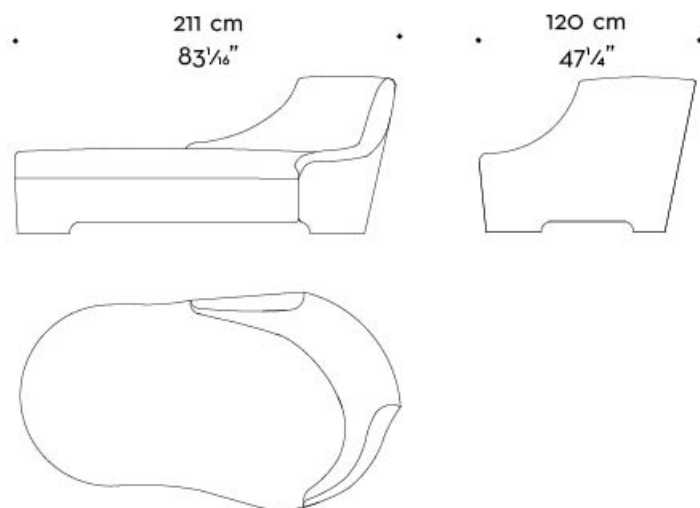

# Gioconda

by Romeo Sozzi

Divani e Poltrone

Dimensioni

*chaise longue dx*

*chaise longue sx*

# Gioconda

by Romeo Sozzi

Divani e Poltrone

*dormeuse*

270 cm  
106<sup>5</sup>/<sub>16</sub>"

120 cm  
47<sup>1</sup>/<sub>4</sub>"

87 cm  
34<sup>1</sup>/<sub>4</sub>"