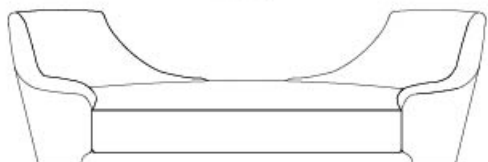

## Comfort e relax

Gioconda è una chaise longue-dormeuse completamente rivestita in tessuto non sfoderabile.

Disponibile con dettagli in pelle. Gioconda fa parte di una famiglia di imbottiti che comprendono una poltrona, una poltroncina e un pouff abbinato.

# Gioconda

by Romeo Sozzi

Divani e Poltrone

Dimensioni

*chaise longue dx*

*chaise longue sx*

# Gioconda

by Romeo Sozzi

Divani e Poltrone

*dormeuse*

270 cm  
106<sup>5</sup>/<sub>16</sub>"

120 cm  
47<sup>1</sup>/<sub>4</sub>"

87 cm  
34<sup>1</sup>/<sub>4</sub>"