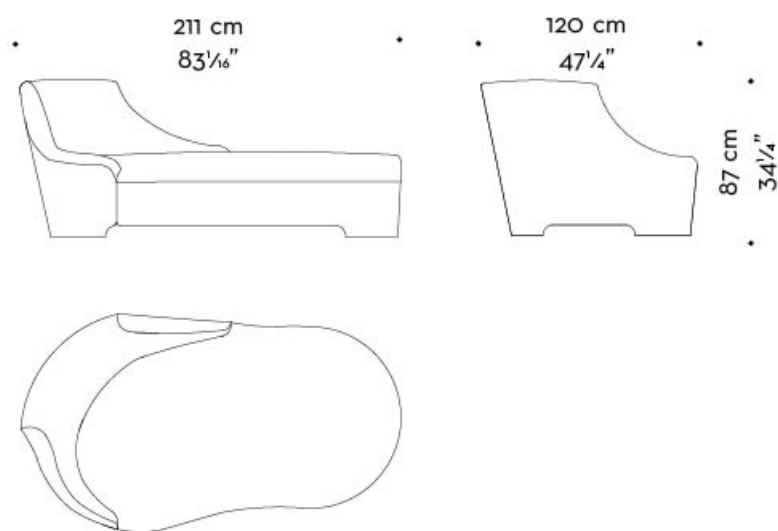

# Gioconda

by Romeo Sozzi

Divani e Poltrone

Dimensioni

*chaise longue dx*

*chaise longue sx*

# Gioconda

by Romeo Sozzi

Divani e Poltrone

*dormeuse*

270 cm  
106<sup>5</sup>/<sub>16</sub>"

120 cm  
47<sup>1</sup>/<sub>4</sub>"

87 cm  
34<sup>1</sup>/<sub>4</sub>"