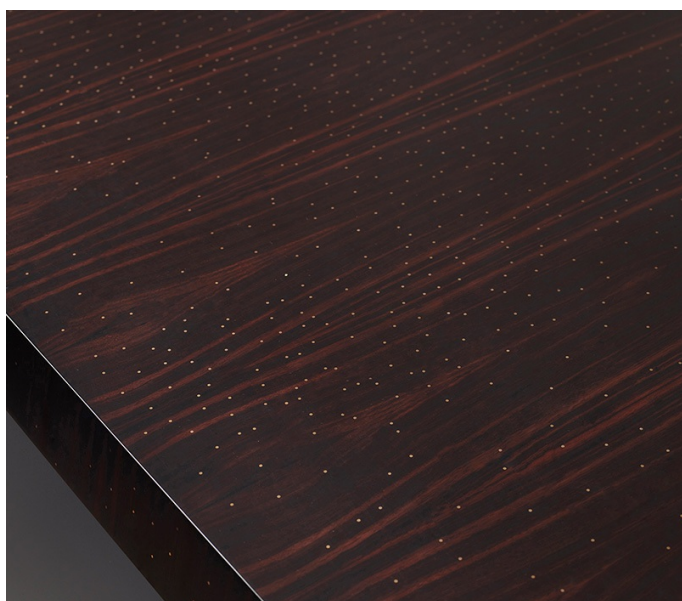

Goffredo

by Romeo Sozzi

Tavoli

Goffredo

by Romeo Sozzi

Tavoli

Caleidoscopio di emozioni

Goffredo è un tavolo da pranzo in legno, disponibile in diverse essenze, con base in bronzo martellato.

Particolarità di questo tavolo è la lavorazione del top, a quadri o a righe.

È disponibile anche nella versione Halley, con lavorazione di dettagli in bronzo disposti manualmente a formare un decoro che ricorda una cometa, dalla quale prende il nome.