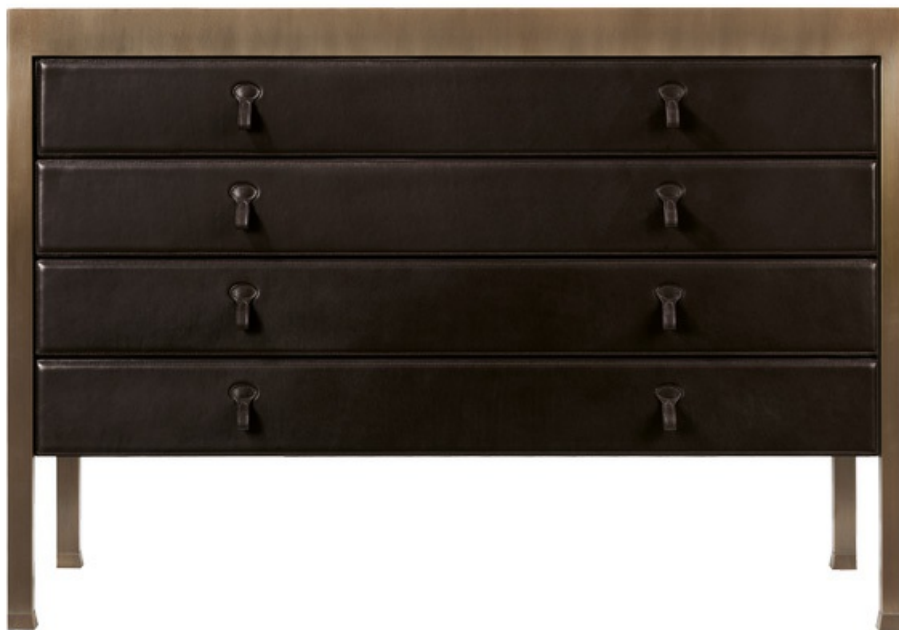

Gong

by Romeo Sozzi

Contenitori

Gong

by Romeo Sozzi

Contenitori

Duttilità ed estetica

La cassettera Gong ha una linea moderna, ottenuta grazie alla duttilità del bronzo. Come tutte le creazioni Promemoria, Gong è caratterizzata da finiture morbide e un'estrema attenzione al dettaglio.

Gong ha una struttura in bronzo, rivestita in tessuto o pelle. I pomoli sono a tronco di cono (per la versione in tessuto) o in pelle (realizzati a mano). Gli interni sono in rovere. Disponibile con struttura in bronzo martellato.

La cassettera Gong fa parte di un'ampia famiglia di mobili che porta lo stesso nome.

Gong

by Romeo Sozzi
Contenitori

Dimensioni