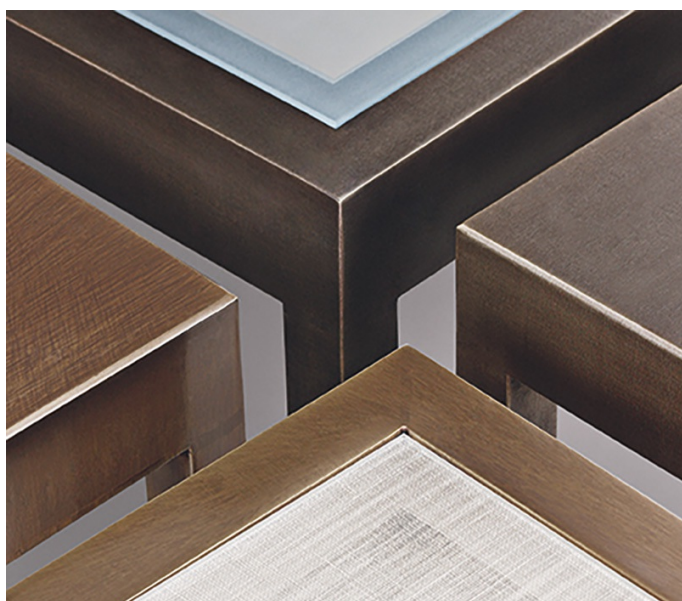

Gong

by Romeo Sozzi

Tavoli

Gong

by Romeo Sozzi

Tavoli

Il lusso vive nei dettagli

Il tavolino Gong ha una linea moderna, ottenuta grazie alla duttilità del bronzo e all'unione con il vetro decorato.

La struttura è disponibile in bronzo o bronzo martellato, mentre il top è in vetro o in vetro con inserti in lino.

Il tavolino Gong fa parte di un'ampia famiglia di mobili accomunati dalla stessa estetica.

Gong

by Romeo Sozzi

Tavoli

Dimensioni

40 cm
15³/₄"

45 cm
17¹/₁₆"

60 cm
23⁵/₈"

45 cm
17¹/₁₆"

45 cm
17¹/₁₆"

60 cm
23⁵/₈"