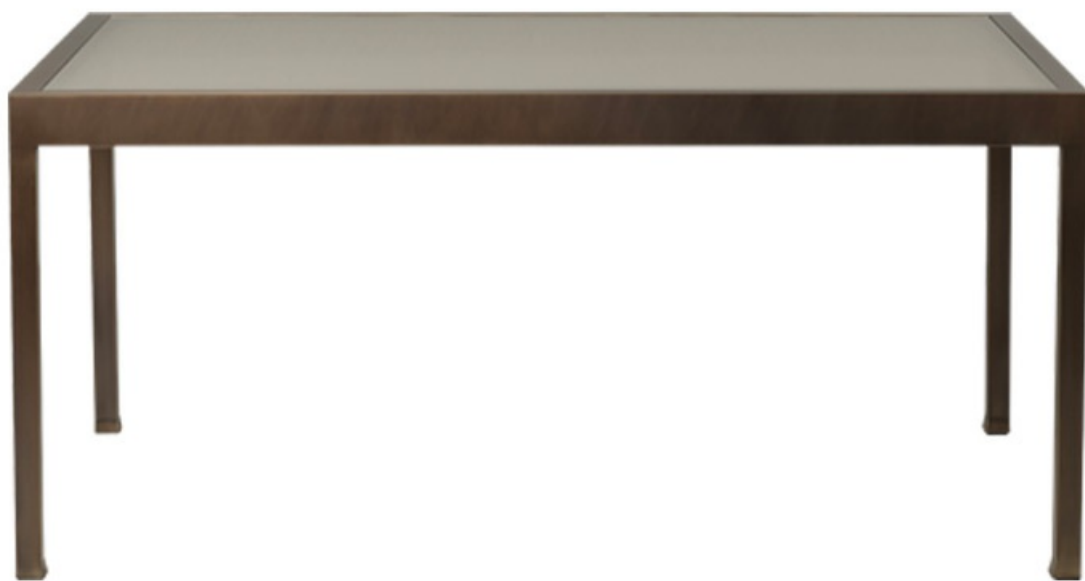

# Gong

by Romeo Sozzi

Tavoli

## Duttilità ed estetica

Il tavolo da pranzo Gong ha una linea moderna, ottenuta grazie alla duttilità del bronzo e all'unione con il vetro decorato.

La struttura è disponibile in bronzo o bronzo martellato, mentre il top è in vetro o in vetro con inserti in lino.

Il tavolo Gong fa parte di un'ampia famiglia di mobili accomunati dalla stessa estetica.