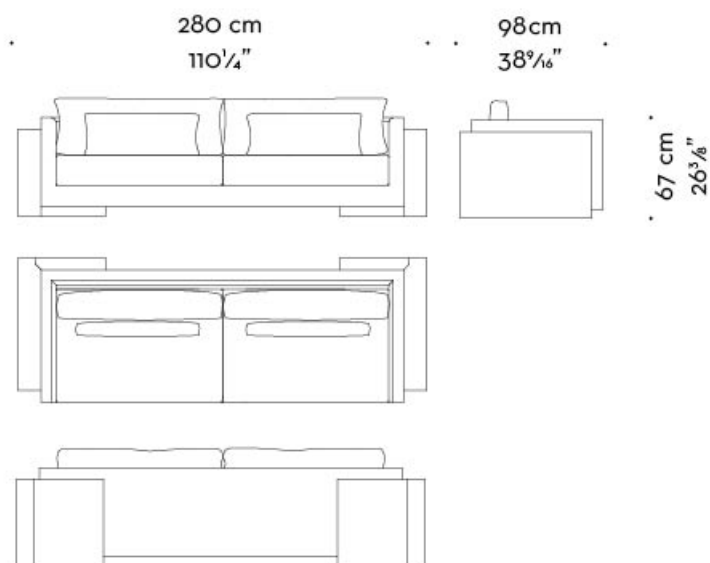

La struttura del divano è in legno, disponibile in diverse essenze, completata da seduta e cuscini di schienale in tessuto sfoderabile.

Ipparco

Divani e Poltrone / Amaranthine Tales / 2017

Dimensioni

Ipparco