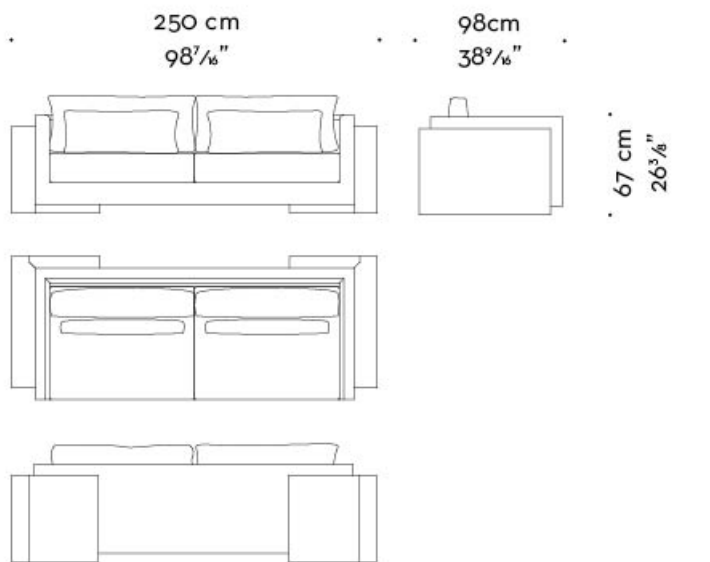

La struttura del divano è in legno, disponibile in diverse essenze, completata da seduta e cuscini di schienale in tessuto sfoderabile.

Ipparco

Divani e Poltrone / Amaranthine Tales / 2017

Dimensioni

Ipparco