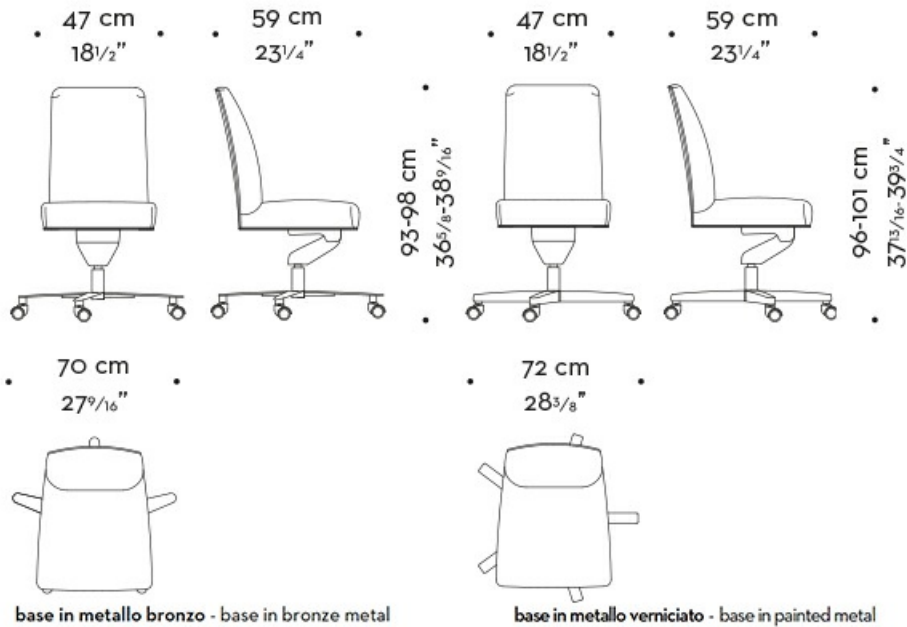

Isotta

by Romeo Sozzi

Sedute

Isotta

by Romeo Sozzi

Sedute

Prego, s'accomodi

Isotta è una sedia da ufficio caratterizzata da uno stile lineare, che ne esalta la morbidezza delle forme.

Disponibile con o senza braccioli e nella versione Large, Isotta è completamente rivestita in tessuto o pelle, con base in metallo verniciato con ruote.

La sedia fa parte della famiglia di sedute Isotta.

Isotta

by Romeo Sozzi

Sedute

Dimensioni

ISOTTA

ISOTTA large