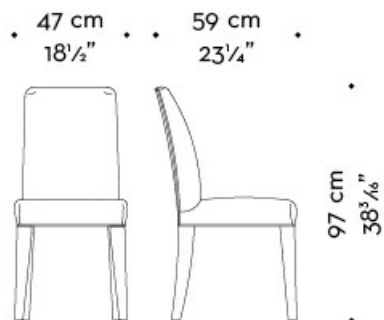

Isotta

by Romeo Sozzi

Sedute

Dimensioni

ISOTTA