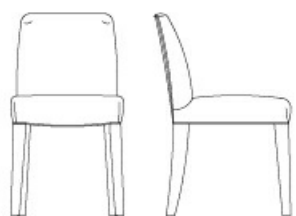

## Prego, s'accomodi

Isotta è una sedia imbottita da pranzo, caratterizzata da uno stile lineare, che ne esalta la morbidezza delle forme.

Le gambe sono in faggio, con schienale imbottito e rivestimento in tessuto o pelle.

## ISOTTA

• 47 cm  
18½" • • 59 cm  
23¼" •

• 97 cm  
38¾" •

• 60 cm  
23⅝" • • 63 cm  
24⅜" •

• 97 cm  
38¾" •

## ISOTTA *low backrest chair*

• 47 cm  
18½" • • 57 cm  
22⅞" •

• 84 cm  
33⅞" •

## ISOTTA *large low backrest chair*

• 66 cm  
26" • • 65 cm  
25⅞" •

• 84 cm  
33⅞" •