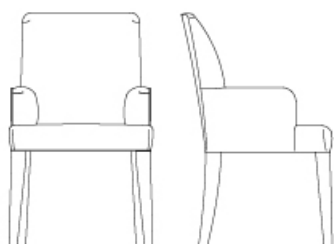

## Prego, s'accomodi

Isotta è una sedia imbottita da pranzo, caratterizzata da uno stile lineare, che ne esalta la morbidezza delle forme.

Le gambe sono in faggio, con schienale imbottito e rivestimento in tessuto o pelle.

## ISOTTA

• 47 cm  
18½" • • 59 cm  
23¼" •

• 97 cm  
38¾" •

• 60 cm  
23⅝" • • 63 cm  
24⅜" •

• 97 cm  
38¾" •

## ISOTTA *low backrest chair*

• 47 cm  
18½" • • 57 cm  
22⅞" •

• 84 cm  
33⅞" •

## ISOTTA *large low backrest chair*

• 66 cm  
26" • • 65 cm  
25⅞" •

• 84 cm  
33⅞" •