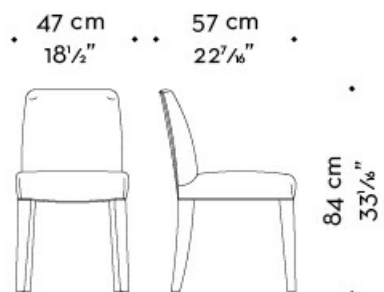

ISOTTA *low backrest chair*