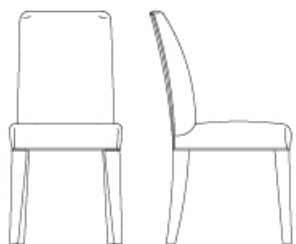

## Prego, s'accomodi

Isotta è una sedia imbottita da pranzo, caratterizzata da uno stile lineare, che ne esalta la morbidezza delle forme.

Le gambe sono in faggio, con schienale imbottito e rivestimento in tessuto o pelle.

Disponibile con o senza braccioli, con schienale basso, con gambe completamente rivestite, con maniglia sullo schienale in bronzo o nichel e nelle dimensioni Large e XXL.

La sedia fa parte della famiglia di sedute Isotta.

# Isotta

by Romeo Sozzi

Sedute

Dimensioni

## ISOTTA

• 47 cm  
18½" • • 59 cm  
23¼" •

• 97 cm  
38¾" •

• 60 cm  
23⅝" • • 63 cm  
24⅜" •

• 97 cm  
38¾" •