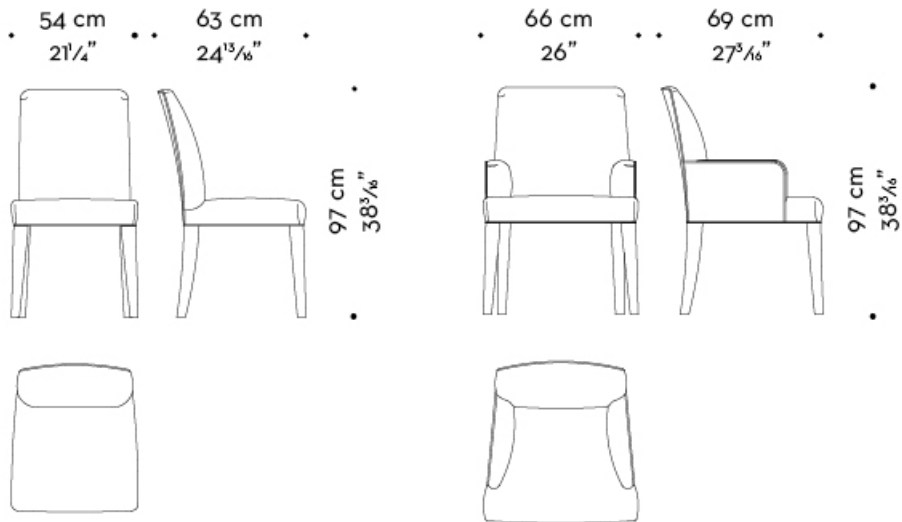

Isotta

by Romeo Sozzi

Sedute

ISOTTA *large*