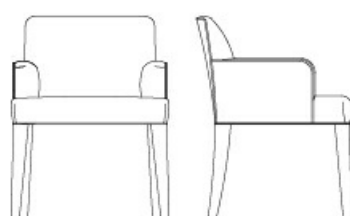

## Prego, s'accomodi

Isotta è una sedia imbottita da pranzo, caratterizzata da uno stile lineare, che ne esalta la morbidezza delle forme.

Le gambe sono in faggio, con schienale imbottito e rivestimento in tessuto o pelle.

## ISOTTA

• 47 cm  
18½" • • 59 cm  
23¼" •

• 97 cm  
38¾" •

• 60 cm  
23⅝" • • 63 cm  
24⅜" •

• 97 cm  
38¾" •

## ISOTTA *low backrest chair*

• 47 cm  
18½" • • 57 cm  
22⅞" •

• 84 cm  
33⅞" •

## ISOTTA *large low backrest chair*

• 66 cm  
26" • • 65 cm  
25⅞" •

• 84 cm  
33⅞" •