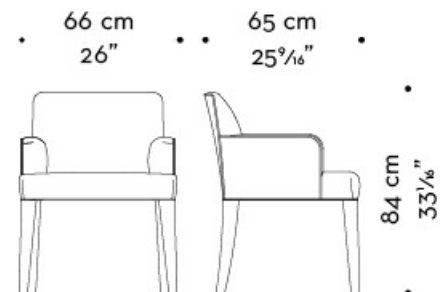

ISOTTA *large low backrest chair*